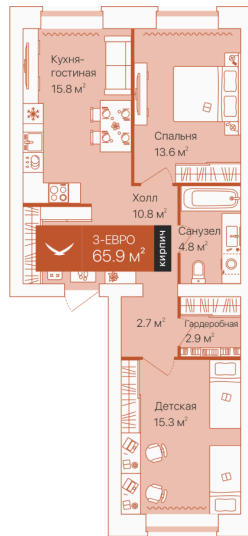

Номер: 299

2 комнатная 65.9 м²

Отсканируйте QR-код и
смотрите на сайте
72dom.com

12 130 000 руб.

В ипотеку от 61 652 руб.

Предчистовая отделка

На город и во двор

Проект Дом на Большой Спасской

Корпус дом на Большой Спасской, ГП-14

Этаж 9

Секция 1

Сдача 4 кв. 2025

04.06.2026 22:58 (Мск)

Не является публичной офертой, цена может быть скорректирована.
Информация взята с сайта «72dom.com».