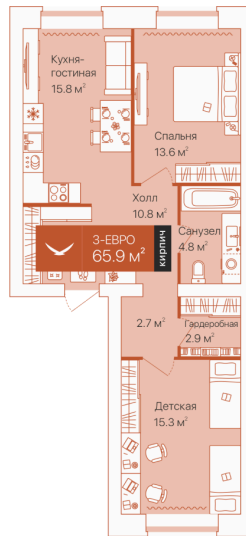

# 2 комнатная 65.9 м<sup>2</sup>

Отсканируйте QR-код и  
смотрите на сайте  
72dom.com

## 10 440 000 руб.

Предчистовая отделка

1

Проект	Дом на Большой Спасской	Корпус	дом на Большой Спасской, ГП-14
Этаж	9	Секция	1
Сдача	4 кв. 2025		

20.04.2026 16:05 (Мск)

Не является публичной офертой, цена может быть скорректирована. Информация взята с сайта «72dom.com»