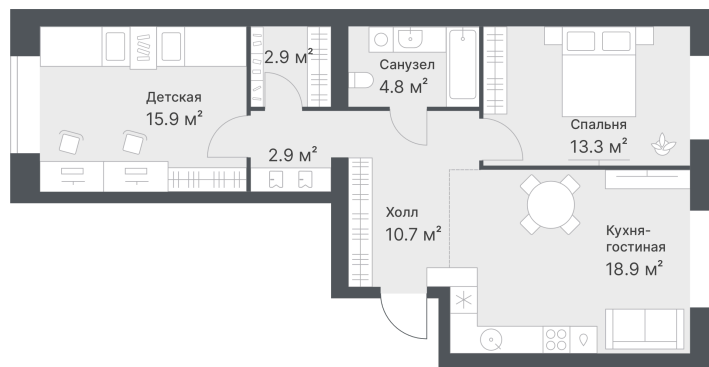

Номер: 326

2 комнатная 69.4 м²

Отсканируйте QR-код и
смотрите на сайте
72dom.com

8 360 000 руб.

Предчистовая отделка

1

Проект	ЖК Дружеский	Корпус	Дружеский, ГП1.1
Этаж	9	Секция	1
Сдача	2 кв. 2026		

20.04.2026 15:49 (Мск)