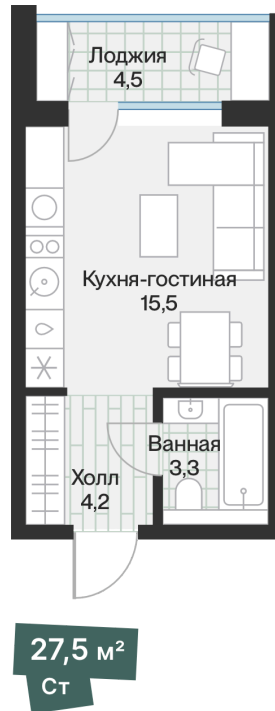

Номер: 37

Студия 25.24 м²

Отсканируйте QR-код и
смотрите на сайте
72dom.com

4 990 000 руб.

В ипотеку от 24 875 руб.

Предчистовая отделка

1

Проект	ЖК Эклипт	Корпус	ЖК «Эклипт», ГП39.3-11
Этаж	3	Секция	1
Сдача	2 кв. 2025		

08.07.2026 11:00 (Мск)

Не является публичной офертой, цена может быть скорректирована.
Информация взята с сайта «72dom.com».

На этаже 3

Студия 25.24 м²

Тип 3

Типовой этаж

08.07.2026 11:00 (Мск)

Не является публичной офертой, цена может быть скорректирована.
Информация взята с сайта «72dom.com».