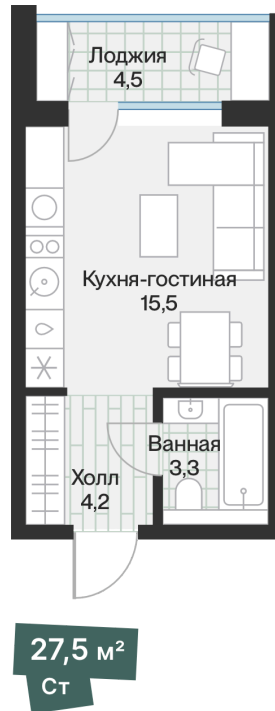

Номер: 31

Студия 25.24 м²

Отсканируйте QR-код и
смотрите на сайте
72dom.com

4 970 000 руб.

В ипотеку от 24 775 руб.

Предчистовая отделка

1

Проект	ЖК Эклипт	Корпус	ЖК «Эклипт», ГП39.3-11
Этаж	2	Секция	1
Сдача	2 кв. 2025		

26.06.2026 12:56 (Мск)

Не является публичной офертой, цена может быть скорректирована.
Информация взята с сайта «72dom.com».

На этаже 2

Студия 25.24 м²

Тип 3

Типовой этаж

26.06.2026 12:56 (Мск)

Не является публичной офертой, цена может быть скорректирована.
Информация взята с сайта «72dom.com».