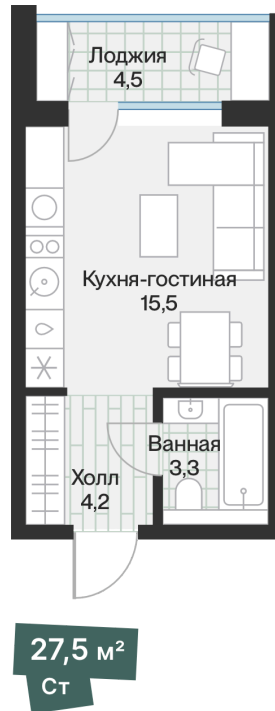

Номер: 31

Студия 25.24 м²

Отсканируйте QR-код и
смотрите на сайте
72dom.com

5 040 000 руб.

В ипотеку от 25 124 руб.

Предчистовая отделка

1

Проект	ЖК Эклипт	Корпус	ЖК «Эклипт», ГП40.3-11
Этаж	2	Секция	1
Сдача	2 кв. 2025		

26.06.2026 12:56 (Мск)

Не является публичной офертой, цена может быть скорректирована.
Информация взята с сайта «72dom.com».

На этаже 2

Студия 25.24 м²

Тип 3

Типовой этаж

26.06.2026 12:56 (Мск)

Не является публичной офертой, цена может быть скорректирована.
Информация взята с сайта «72dom.com».