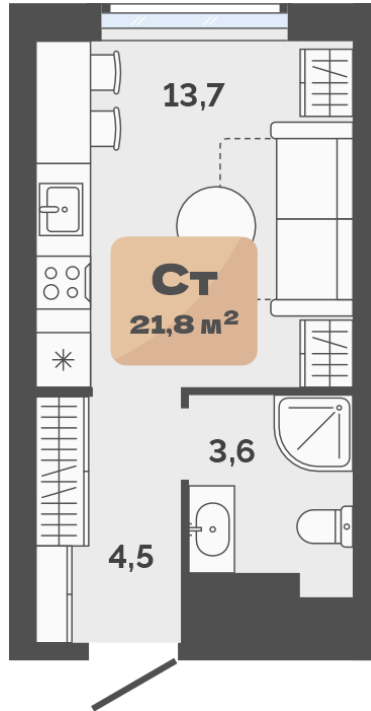

# Студия 21.8 м<sup>2</sup>

Отсканируйте QR-код и  
смотрите на сайте  
72dom.com

5 350 000 руб.

В ипотеку от 26 669 руб.

Предчистовая отделка

На улицу

Проект	ЖК Баланс	Корпус	Баланс, ГП-22
Этаж	15	Секция	1
Сдача	1 кв. 2026		