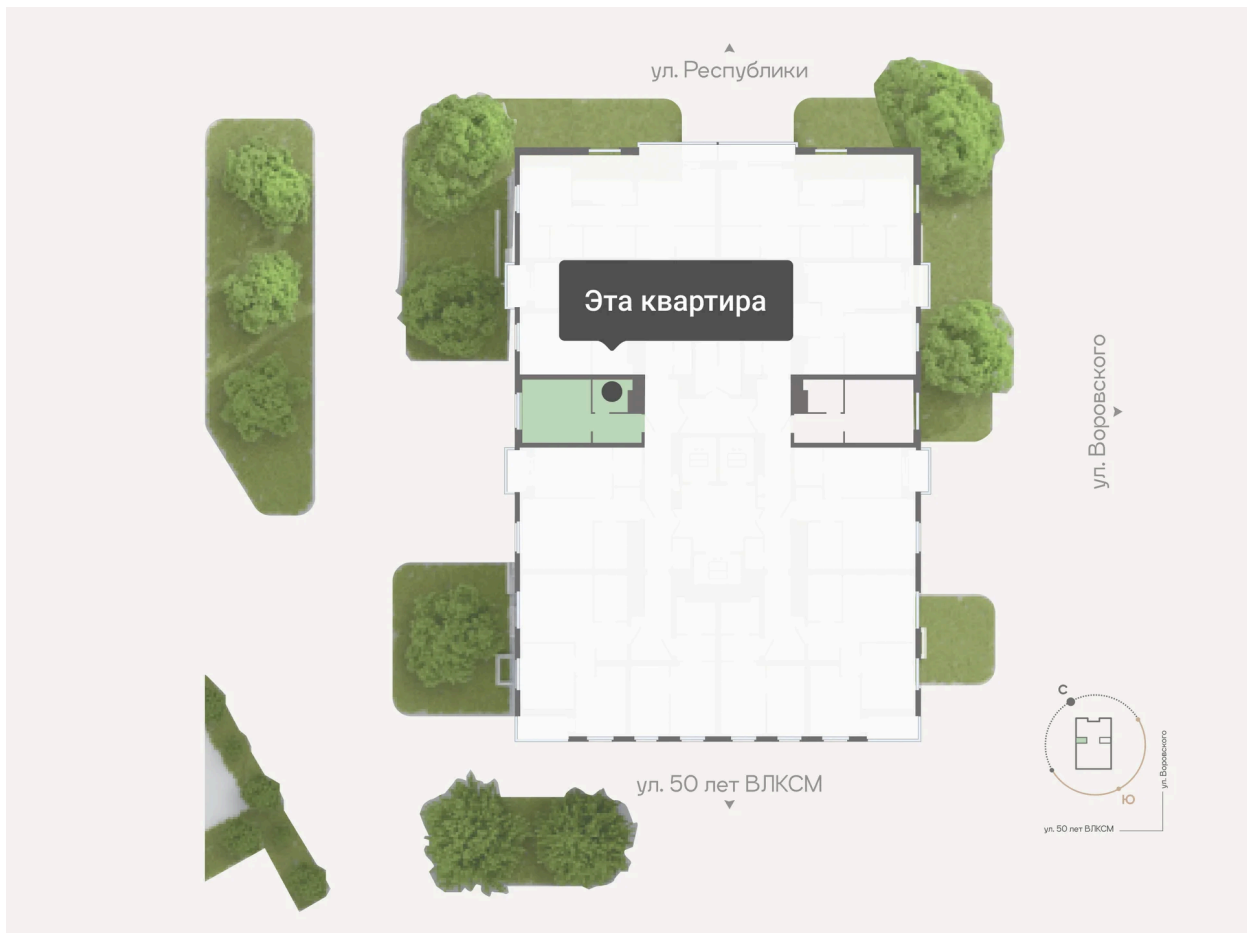

На этаже 15

Студия 21.8 м²

27.06.2026 05:25 (Мск)

Не является публичной офертой, цена может быть скорректирована.
Информация взята с сайта «72dom.com».