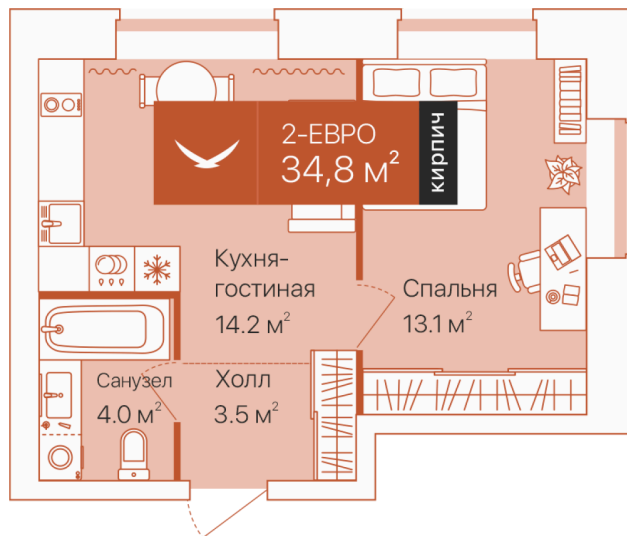

Номер: 28

2 комнатная 34.8 м²

Отсканируйте QR-код и
смотрите на сайте
72dom.com

7 060 000 руб.

Предчистовая отделка

1

Проект	Дом на Большой Спасской	Корпус	дом на Большой Спасской, ГП-14
Этаж	7	Секция	1
Сдача	4 кв. 2025		