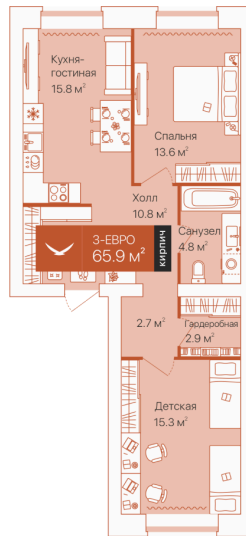

Номер: 191

2 комнатная 65.9 м²

Отсканируйте QR-код и
смотрите на сайте
72dom.com

10 740 000 руб.

Предчистовая отделка

1

Проект	Дом на Большой Спасской	Корпус	дом на Большой Спасской, ГП-14
Этаж	9	Секция	1
Сдача	4 кв. 2025		