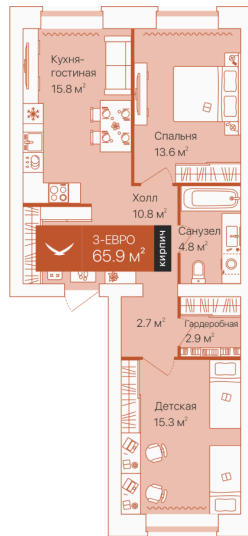

# 2 комнатная 65.9 м<sup>2</sup>

Отсканируйте QR-код и  
смотрите на сайте  
72dom.com

## 12 260 000 руб.

В ипотеку от 62 313 руб.

Предчистовая отделка

На город и во двор

Проект Дом на Большой Спасской

Корпус дом на Большой Спасской, ГП-14

Этаж 9

Секция 1