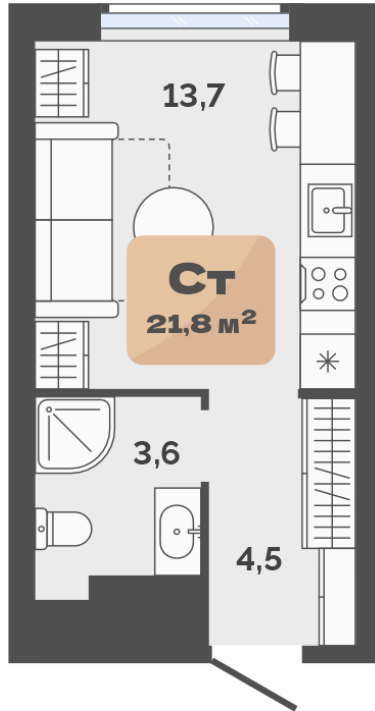

Номер: 135

Студия 21.8 м²

Отсканируйте QR-код и
смотрите на сайте
72dom.com

4 580 000 руб.

Предчистовая отделка

1

Проект	ЖК Баланс	Корпус	Баланс, ГП-18
Этаж	13	Секция	1
Сдача	1 кв. 2026		

20.04.2026 15:47 (Мск)