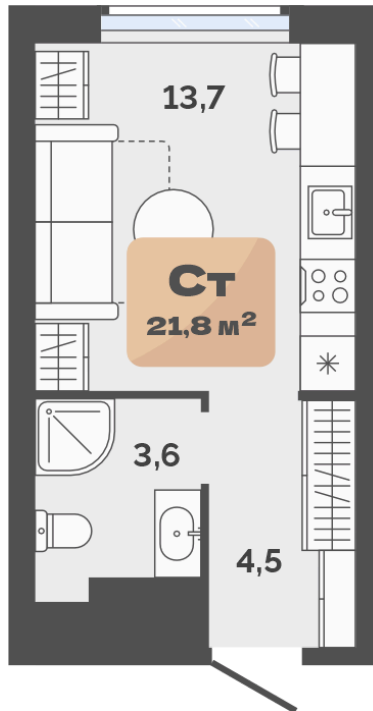

Номер: 135

Студия 21.8 м²

Отсканируйте QR-код и
смотрите на сайте
72dom.com

4 870 000 руб.

В ипотеку от 24 276 руб.

Предчистовая отделка

1

Проект	ЖК Баланс	Корпус	Баланс, ГП-18
Этаж	13	Секция	1
Сдача	1 кв. 2026		