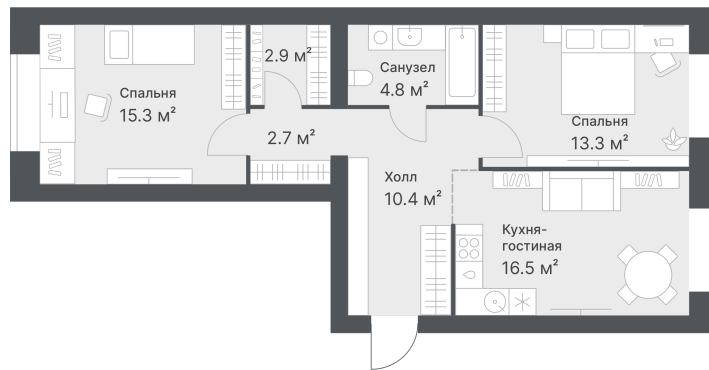

Номер: 366

2 комнатная 65.9 м²

Отсканируйте QR-код и
смотрите на сайте
72dom.com

9 540 000 руб.

В ипотеку от 48 488 руб.

Предчистовая отделка

1

Проект	ЖК Дружеский	Корпус	Дружеский, ГП1.1
Этаж	10	Секция	1
Сдача	2 кв. 2026		