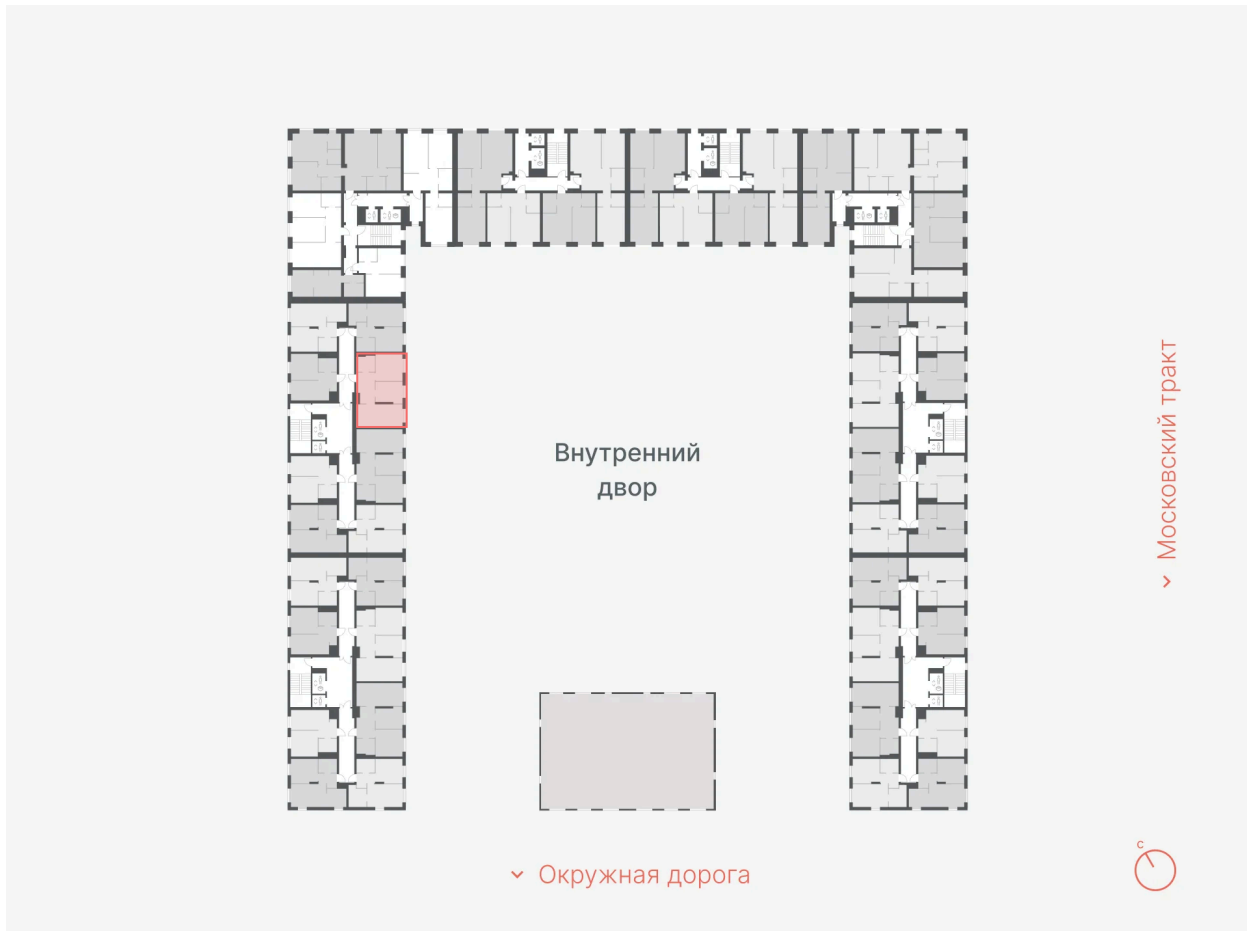

Проект	ЖК Дружеский	Корпус	Дружеский, ГП1.1
Этаж	11	Секция	1
Сдача	2 кв. 2026		

26.06.2026 12:43 (Мск)

Не является публичной офертой, цена может быть скорректирована.
Информация взята с сайта «72dom.com».

На этаже 11

1 комнатная 38.2 м²

26.06.2026 12:43 (Мск)

Не является публичной офертой, цена может быть скорректирована.
Информация взята с сайта «72dom.com».

На генплане
Дружеский,
ГП1.1

1 комнатная 38.2 м²