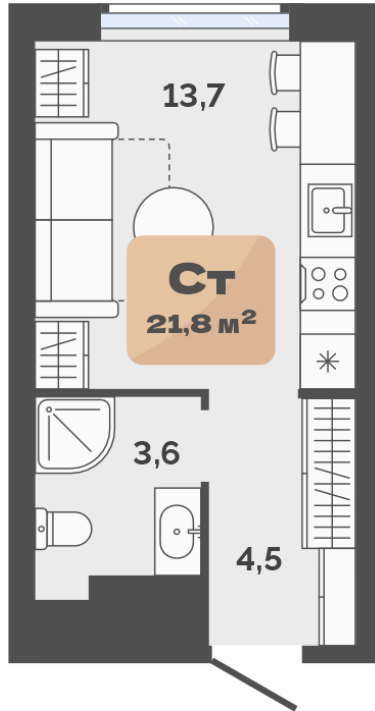

Номер: 135

Студия 21.8 м²

Отсканируйте QR-код и
смотрите на сайте
72dom.com

4 830 000 руб.

В ипотеку от 24 077 руб.

Предчистовая отделка

1

Проект	ЖК Баланс	Корпус	Баланс, ГП-22
Этаж	13	Секция	1
Сдача	1 кв. 2026		