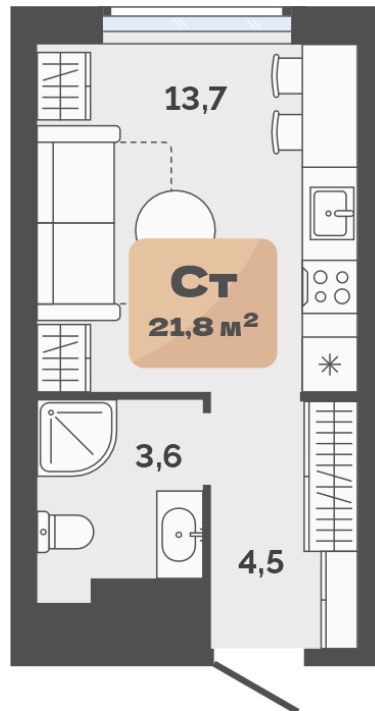

Номер: 135

Студия 21.8 м²

Отсканируйте QR-код и
смотрите на сайте
72dom.com

4 550 000 руб.

Предчистовая отделка

1

Проект	ЖК Баланс	Корпус	Баланс, ГП-22
Этаж	13	Секция	1
Сдача	1 кв. 2026		

20.04.2026 17:24 (Мск)