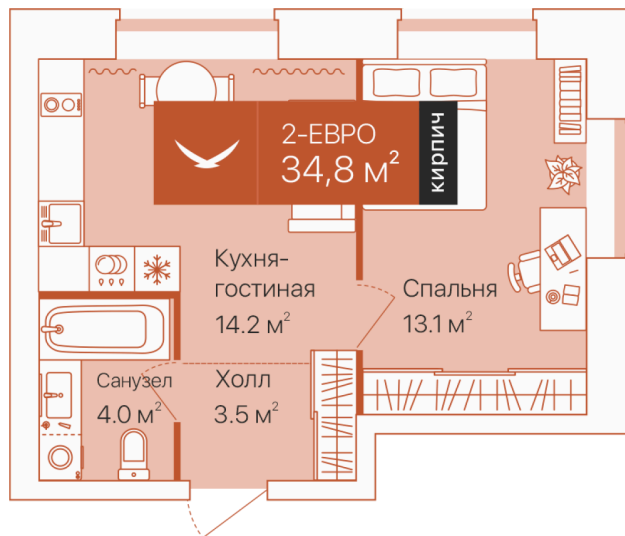

Номер: 33

2 комнатная 34.8 м²

Отсканируйте QR-код и
смотрите на сайте
72dom.com

7 060 000 руб.

Предчистовая отделка

1

Проект	Дом на Большой Спасской	Корпус	дом на Большой Спасской, ГП-14
Этаж	8	Секция	1
Сдача	4 кв. 2025		