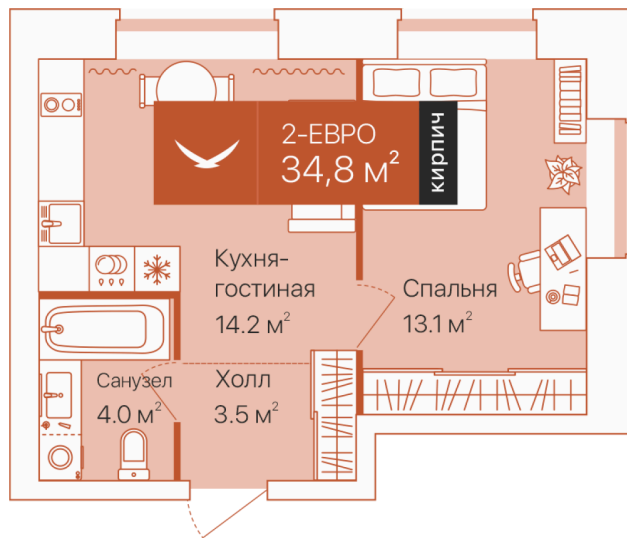

Номер: 33

2 комнатная 34.8 м²

Отсканируйте QR-код и
смотрите на сайте
72dom.com

8 050 000 руб.

В ипотеку от 40 128 руб.

Предчистовая отделка

Во двор

Проект Дом на Большой Спасской

Корпус дом на Большой Спасской, ГП-14

Этаж 8

Секция 1

Сдача 4 кв. 2025

04.06.2026 23:05 (Мск)

Не является публичной офертой, цена может быть скорректирована.
Информация взята с сайта «72dom.com».