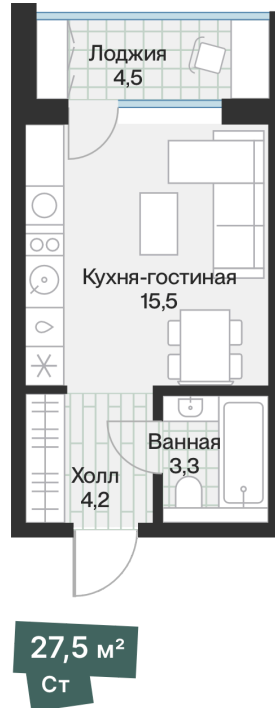

Номер: 43

Студия 25.24 м²

Отсканируйте QR-код и
смотрите на сайте
72dom.com

4 610 000 руб.

Предчистовая отделка

1

Проект	ЖК Эклипт	Корпус	ЖК «Эклипт», ГП40.3-11
Этаж	4	Секция	1
Сдача	2 кв. 2025		

20.04.2026 18:54 (Мск)