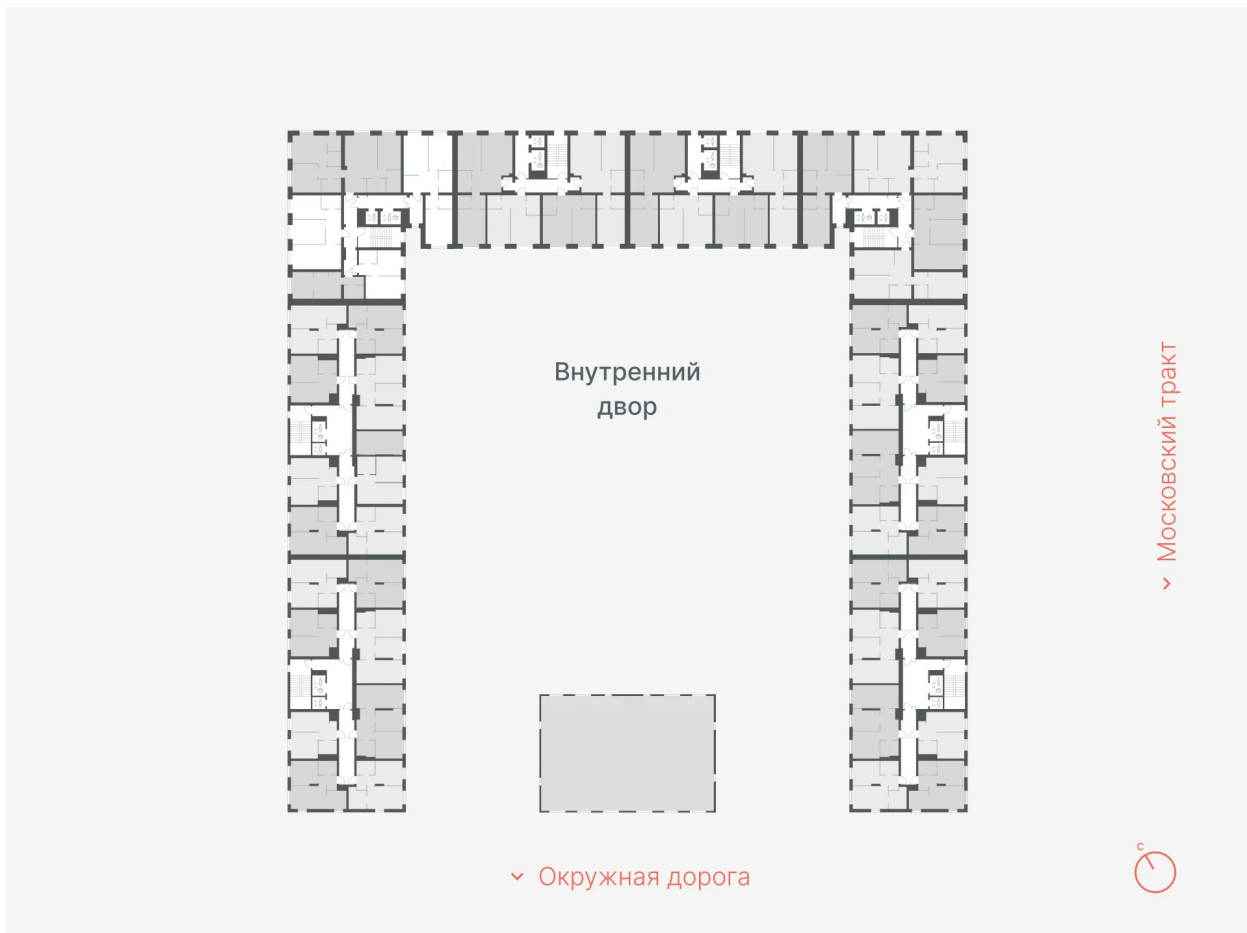

Проект **ЖК Дружеский**

Корпус **Дружеский, ГП1.1**

Этаж **4**

Секция **1**

Сдача **2 кв. 2026**

02.07.2026 11:42 (Мск)

Не является публичной офертой, цена может быть скорректирована.
Информация взята с сайта «72dom.com».

На этаже 4

2 комнатная 52.9 м²

02.07.2026 11:42 (Мск)

Не является публичной офертой, цена может быть скорректирована.
Информация взята с сайта «72dom.com».

На генплане
Дружеский,
ГП1.1

2 комнатная 52.9 м²

02.07.2026 11:42 (Мск)