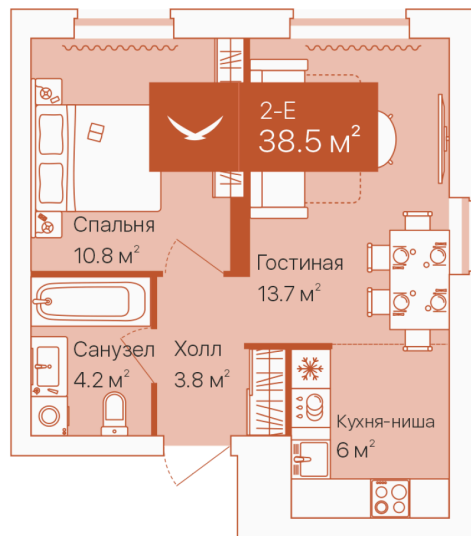

# 2 комнатная 38.5 м<sup>2</sup>

Отсканируйте QR-код и  
смотрите на сайте  
72dom.com

## 7 580 000 руб.

Предчистовая отделка

1

Проект Дом на Большой Спасской

Корпус дом на Большой Спасской, ГП-14

Этаж 16

Секция 1

Сдача 4 кв. 2025