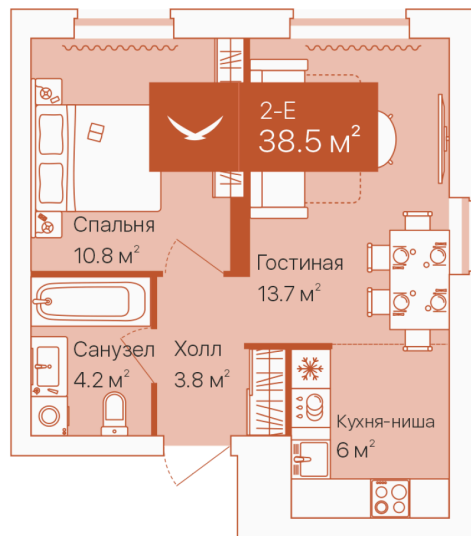

Номер: 547

2 комнатная 38.5 м²

Отсканируйте QR-код и
смотрите на сайте
72dom.com

8 650 000 руб.

В ипотеку от 43 965 руб.

Предчистовая отделка

На город

Проект Дом на Большой Спасской

Корпус дом на Большой Спасской, ГП-14

Этаж 16

Секция 1

Сдача 4 кв. 2025

05.06.2026 00:27 (Мск)

Не является публичной офертой, цена может быть скорректирована.
Информация взята с сайта «72dom.com».