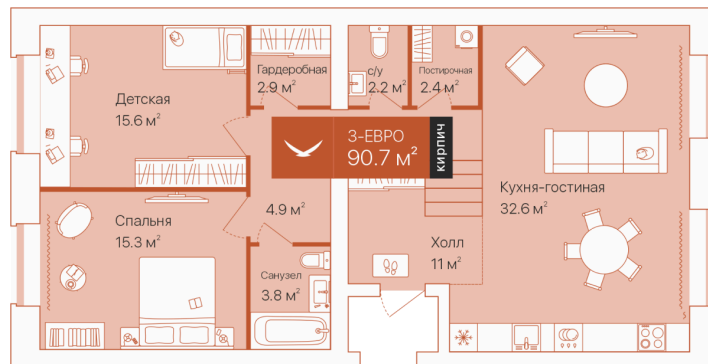

# 2 комнатная 90.7 м<sup>2</sup>

Отсканируйте QR-код и  
смотрите на сайте  
72dom.com

## 15 340 000 руб.

В ипотеку от 77 967 руб.

Предчистовая отделка

На город и во двор

Проект Дом на Большой Спасской

Корпус дом на Большой Спасской, ГП-14

Этаж 1

Секция 1