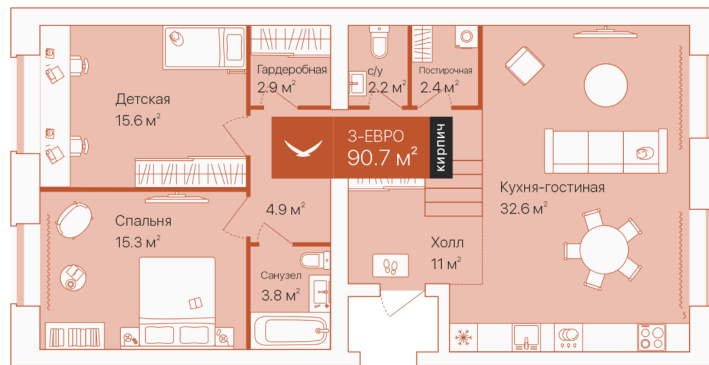

Номер: 234

2 комнатная 90.7 м²

Отсканируйте QR-код и
смотрите на сайте
72dom.com

13 440 000 руб.

Предчистовая отделка

1

Проект Дом на Большой Спасской

Корпус дом на Большой Спасской, ГП-14

Этаж 1

Секция 1

Сдача 4 кв. 2025

20.04.2026 17:28 (Мск)

Не является публичной офертой, цена может быть скорректирована. Информация взята с сайта «72dom.com»