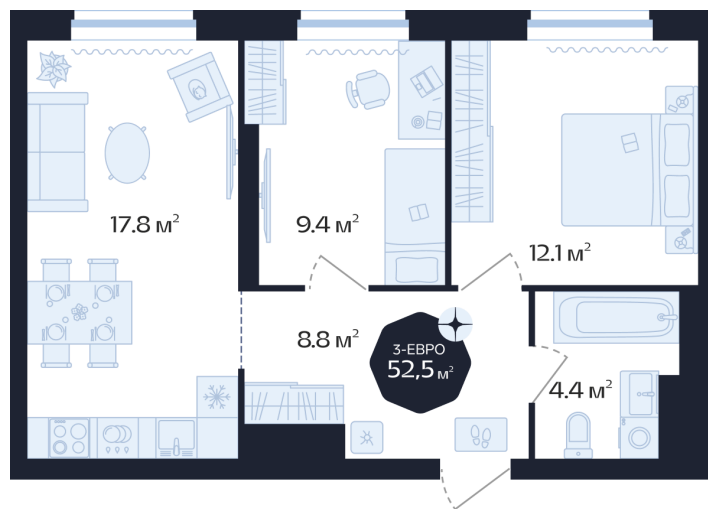

# 2 комнатная 52.5 м<sup>2</sup>

Отсканируйте QR-код и  
смотрите на сайте  
72dom.com

11 030 000 руб.

В ипотеку от 56 061 руб.

Предчистовая отделка

1

Проект	Да. Квартал Централь	Корпус	ЖК Централь, ГП-4
Этаж	15	Секция	1