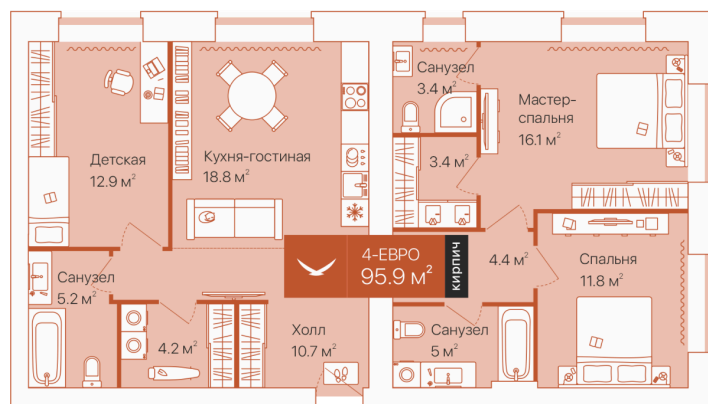

Номер: 155

3 комнатная 95.9 м²

Отсканируйте QR-код и
смотрите на сайте
72dom.com

15 020 000 руб.

В ипотеку от 76 341 руб.

Предчистовая отделка

На улицу

Европланировка

Проект Дом на Большой Спасской

Корпус дом на Большой Спасской, ГП-14

Этаж 2

Секция 1

Сдача 4 кв. 2025

03.07.2026 15:42 (Мск)

Не является публичной офертой, цена может быть скорректирована.
Информация взята с сайта «72dom.com».

На этаже 2

3 комнатная 95.9 м²

03.07.2026 15:42 (Мск)

Не является публичной офертой, цена может быть скорректирована.
Информация взята с сайта «72dom.com».