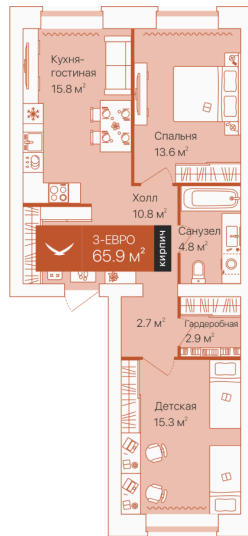

Номер: 196

2 комнатная 65.9 м²

Отсканируйте QR-код и
смотрите на сайте
72dom.com

12 260 000 руб.

В ипотеку от 62 313 руб.

Предчистовая отделка

На город и во двор

Проект Дом на Большой Спасской

Корпус дом на Большой Спасской, ГП-14

Этаж 10

Секция 1

Сдача 4 кв. 2025

04.06.2026 23:12 (Мск)

Не является публичной офертой, цена может быть скорректирована.
Информация взята с сайта «72dom.com».