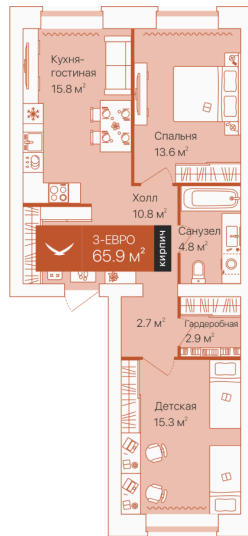

Номер: 196

2 комнатная 65.9 м²

Отсканируйте QR-код и
смотрите на сайте
72dom.com

10 740 000 руб.

Предчистовая отделка

1

Проект	Дом на Большой Спасской	Корпус	дом на Большой Спасской, ГП-14
Этаж	10	Секция	1
Сдача	4 кв. 2025		