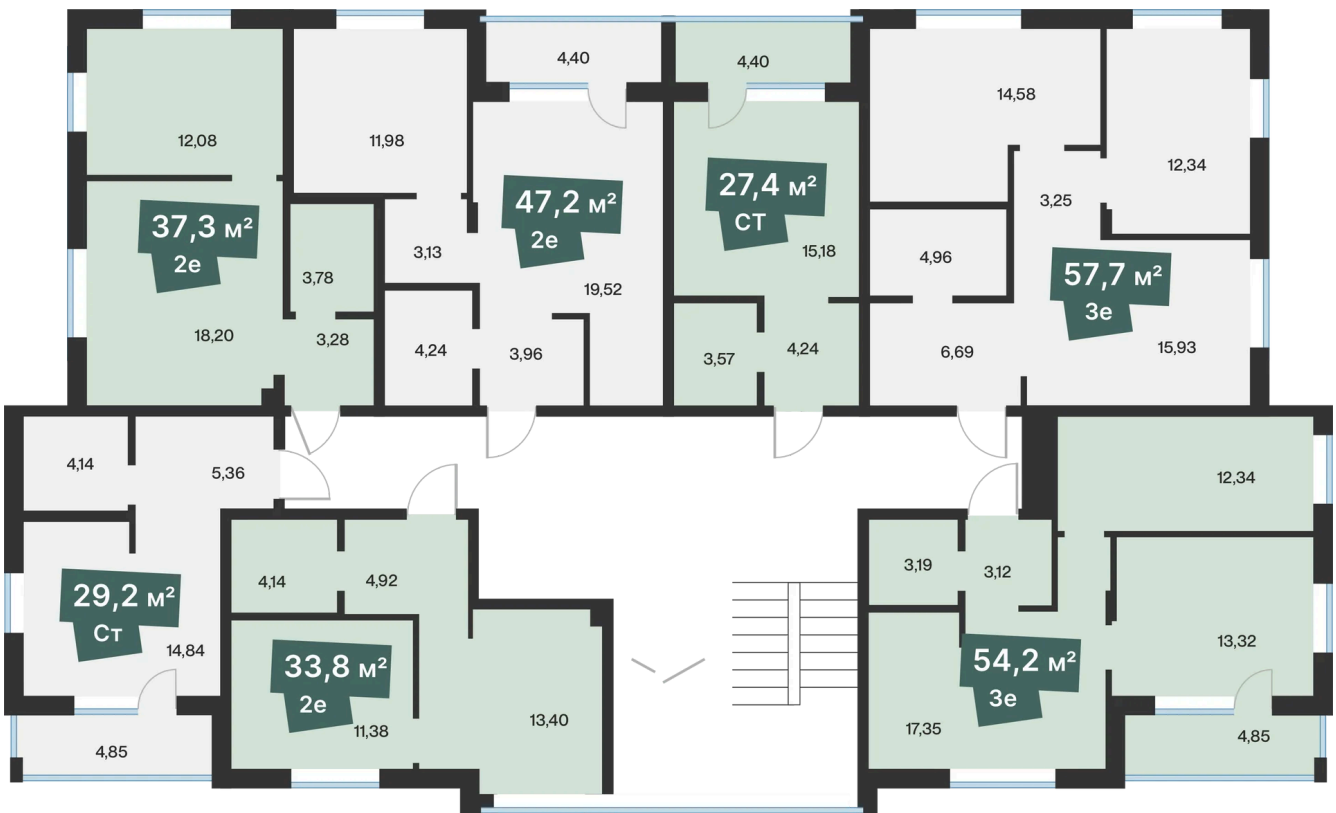

# Студия 26.77 м<sup>2</sup>

Отсканируйте QR-код и  
смотрите на сайте  
72dom.com

5 730 000 руб.

В ипотеку от 28 563 руб.

Предчистовая отделка

1

Проект	ЖК Эклипт	Корпус	ЖК «Эклипт», ГП45.2-12
Этаж	2	Секция	1
Сдача	2 кв. 2025		

# На этаже 2

Студия 26.77 м<sup>2</sup>

27.06.2026 17:33 (Мск)

Не является публичной офертой, цена может быть скорректирована.  
Информация взята с сайта «72dom.com».