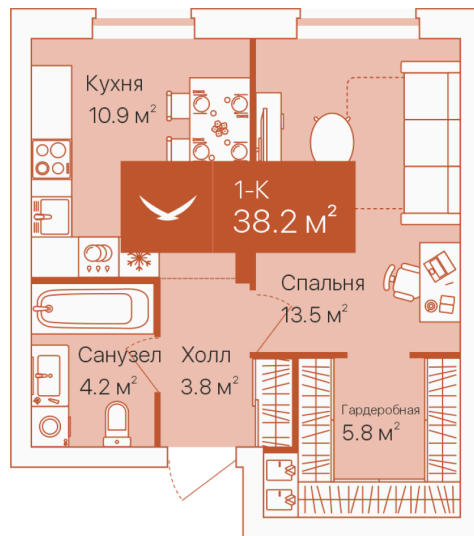

Номер: 551

1 комнатная 38.2 м²

Отсканируйте QR-код и
смотрите на сайте
72dom.com

8 550 000 руб.

В ипотеку от 43 456 руб.

Предчистовая отделка

Во двор

Проект Дом на Большой Спасской

Корпус дом на Большой Спасской, ГП-14

Этаж 16

Секция 1

Сдача 4 кв. 2025

27.06.2026 17:49 (Мск)

Не является публичной офертой, цена может быть скорректирована.
Информация взята с сайта «72dom.com».

На этаже 16

1 комнатная 38.2 м²

27.06.2026 17:49 (Мск)

Не является публичной офертой, цена может быть скорректирована.
Информация взята с сайта «72dom.com».