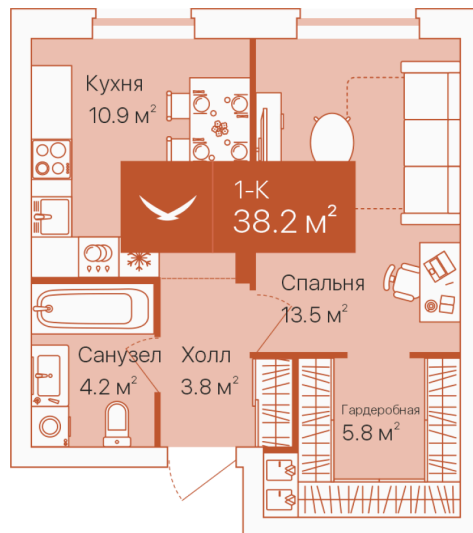

# 1 комнатная 38.2 м<sup>2</sup>

Отсканируйте QR-код и  
смотрите на сайте  
72dom.com

## 8 210 000 руб.

Предчистовая отделка

Во двор

Проект	Дом на Большой Спасской	Корпус	дом на Большой Спасской, ГП-14
Этаж	16	Секция	1
Сдача	4 кв. 2025		

13.05.2026 14:09 (Мск)

Не является публичной офертой, цена может быть скорректирована. Информация взята с сайта «72dom.com»