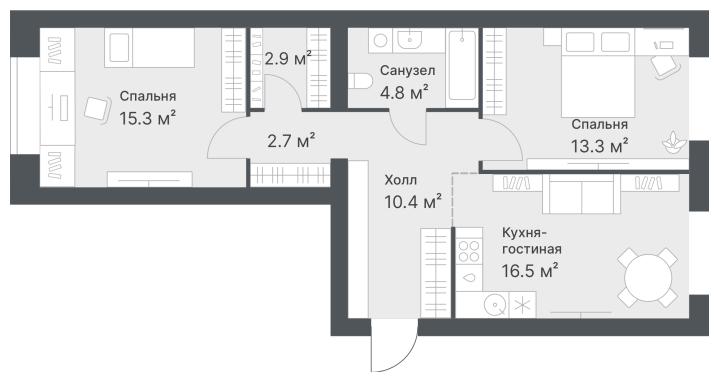

Номер: 362

2 комнатная 65.9 м²

Отсканируйте QR-код и
смотрите на сайте
72dom.com

9 160 000 руб.

Предчистовая отделка

1

Проект	ЖК Дружеский	Корпус	Дружеский, ГП1.1
Этаж	9	Секция	1
Сдача	2 кв. 2026		

24.04.2026 15:12 (Мск)