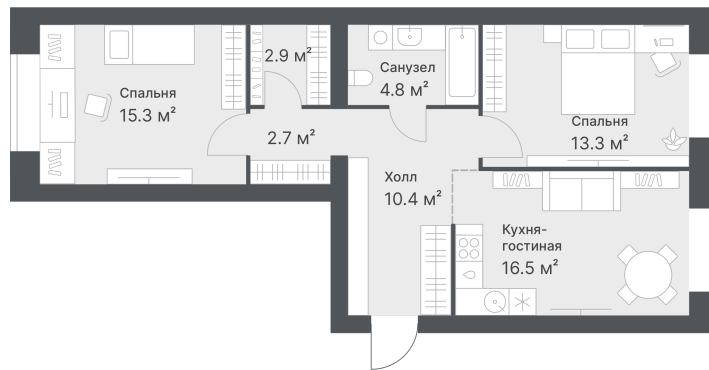

Номер: 362

2 комнатная 65.9 м²

Отсканируйте QR-код и
смотрите на сайте
72dom.com

9 540 000 руб.

В ипотеку от 48 488 руб.

Предчистовая отделка

1

Проект	ЖК Дружеский	Корпус	Дружеский, ГП1.1
Этаж	9	Секция	1
Сдача	2 кв. 2026		