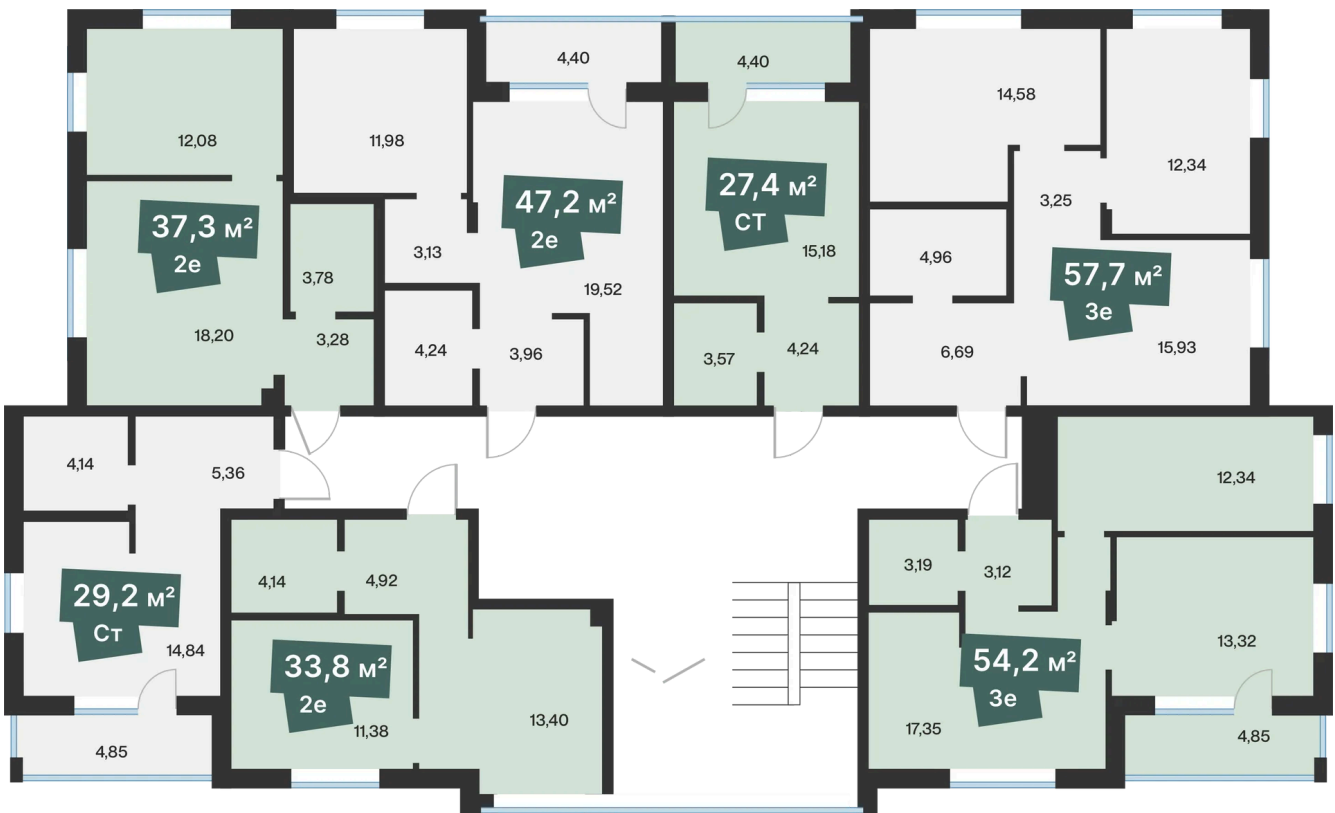

Номер: 24

Студия 25.19 м²

Отсканируйте QR-код и
смотрите на сайте
72dom.com

5 370 000 руб.

В ипотеку от 26 769 руб.

Предчистовая отделка

1

Проект	ЖК Эклипт	Корпус	ЖК «Эклипт», ГП55.2-14
Этаж	4	Секция	1
Сдача	2 кв. 2025		

26.06.2026 12:38 (Мск)

Не является публичной офертой, цена может быть скорректирована.
Информация взята с сайта «72dom.com».

На этаже 4

Студия 25.19 м²

26.06.2026 12:38 (Мск)

Не является публичной офертой, цена может быть скорректирована.
Информация взята с сайта «72dom.com».