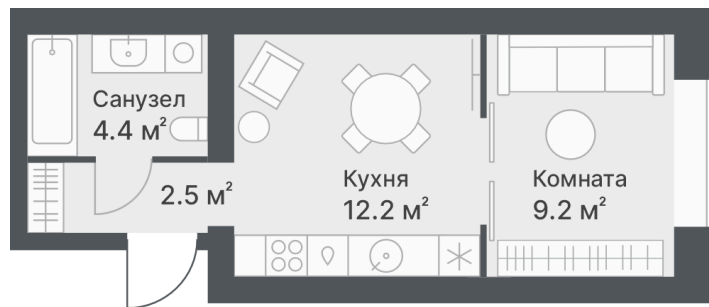

Номер: 256

1 комнатная 28.3 м²

Отсканируйте QR-код и
смотрите на сайте
72dom.com

6 230 000 руб.

В ипотеку от 31 056 руб.

Предчистовая отделка

1

Проект	ЖК Дружеский	Корпус	Дружеский, ГП1.1
Этаж	10	Секция	1
Сдача	2 кв. 2026		