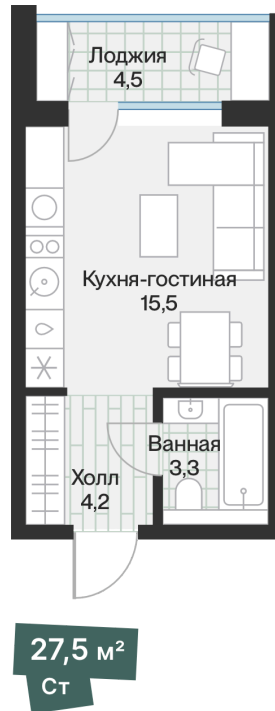

Номер: 43

Студия 25.24 м²

Отсканируйте QR-код и
смотрите на сайте
72dom.com

5 150 000 руб.

В ипотеку от 25 672 руб.

Предчистовая отделка

1

Проект	ЖК Эклипт	Корпус	ЖК «Эклипт», ГП61.3-15
Этаж	4	Секция	1
Сдача	2 кв. 2025		

26.06.2026 12:43 (Мск)

Не является публичной офертой, цена может быть скорректирована.
Информация взята с сайта «72dom.com».

На этаже 4

Студия 25.24 м²

Тип 3

Типовой этаж

26.06.2026 12:43 (Мск)

Не является публичной офертой, цена может быть скорректирована.
Информация взята с сайта «72dom.com».