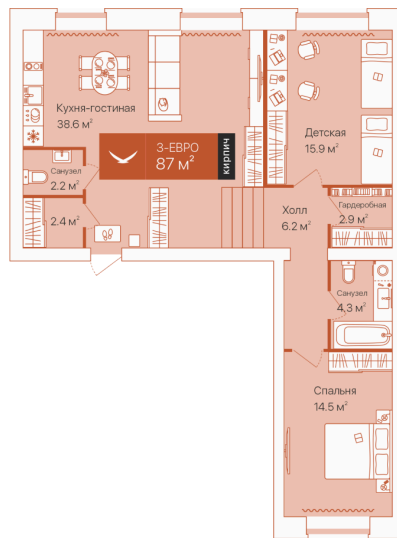

Номер: 2

2 комнатная 87 м²

Отсканируйте QR-код и
смотрите на сайте
72dom.com

12 870 000 руб.

В ипотеку от 65 413 руб.

Предчистовая отделка

На город и во двор

Проект Дом на Большой Спасской

Корпус дом на Большой Спасской, ГП-14

Этаж 1

Секция 1

Сдача 4 кв. 2025

04.06.2026 22:58 (Мск)

Не является публичной офертой, цена может быть скорректирована.
Информация взята с сайта «72dom.com».