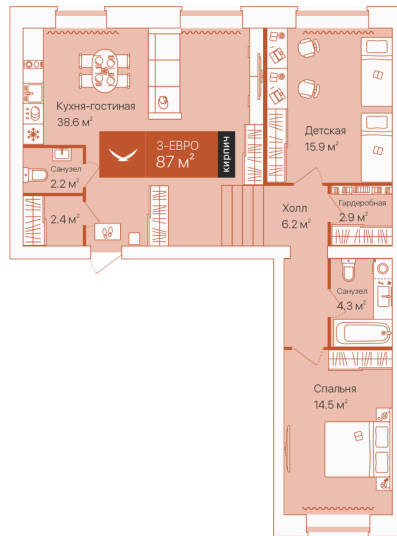

Номер: 2

2 комнатная 87 м²

Отсканируйте QR-код и
смотрите на сайте
72dom.com

11 100 000 руб.

Предчистовая отделка

1

Проект Дом на Большой Спасской

Корпус дом на Большой Спасской, ГП-14