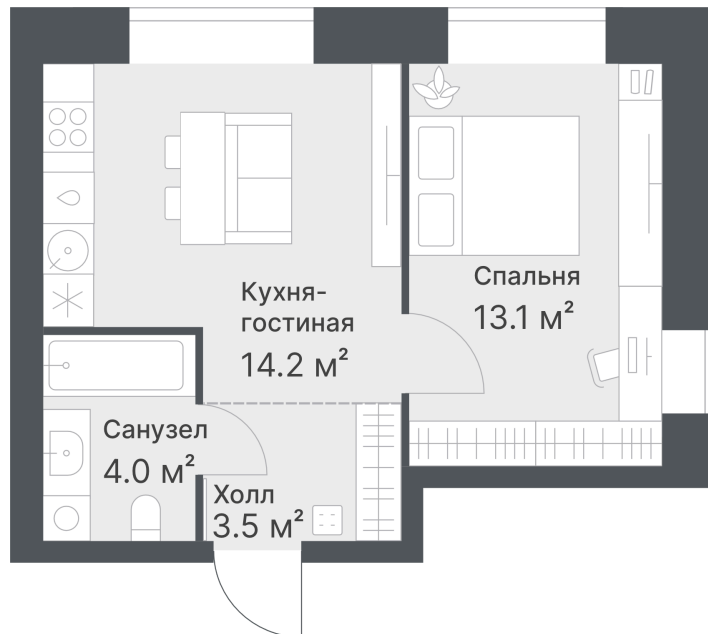

Номер: 21

2 комнатная 34.8 м²

Отсканируйте QR-код и
смотрите на сайте
72dom.com

7 580 000 руб.

В ипотеку от 37 785 руб.

Предчистовая отделка

1

Проект	ЖК Дружеский	Корпус	Дружеский, ГП1.2
Этаж	6	Секция	1
Сдача	2 кв. 2026		