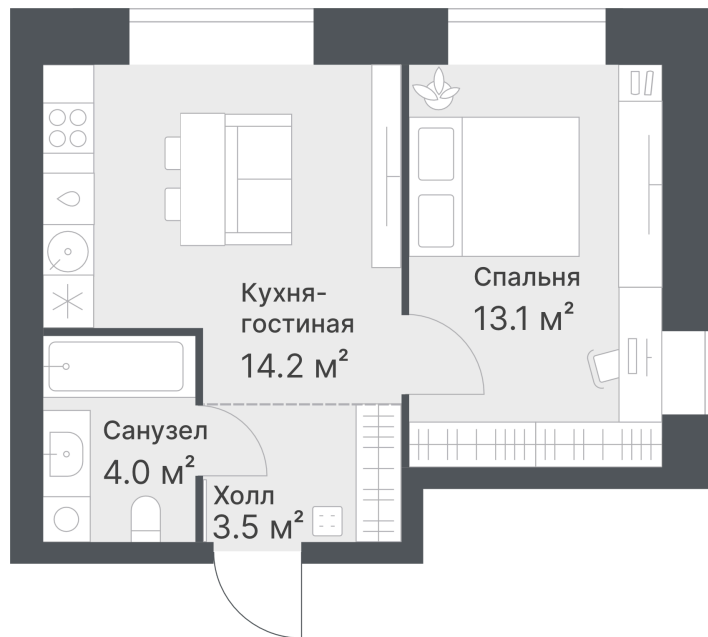

Номер: 21

2 комнатная 34.8 м²

Отсканируйте QR-код и
смотрите на сайте
72dom.com

6 650 000 руб.

Предчистовая отделка

1

Проект	ЖК Дружеский	Корпус	Дружеский, ГП1.2
Этаж	6	Секция	1
Сдача	2 кв. 2026		

20.04.2026 18:50 (Мск)