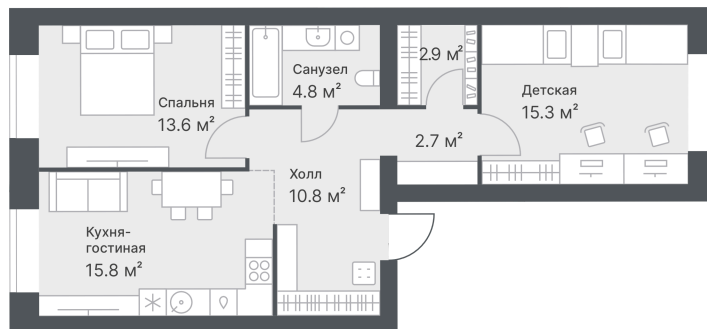

Номер: 259

2 комнатная 65.9 м²

Отсканируйте QR-код и
смотрите на сайте
72dom.com

9 510 000 руб.

Предчистовая отделка

1

Проект	ЖК Дружеский	Корпус	Дружеский, ГП1.1
Этаж	10	Секция	1
Сдача	2 кв. 2026		

20.04.2026 15:58 (Мск)