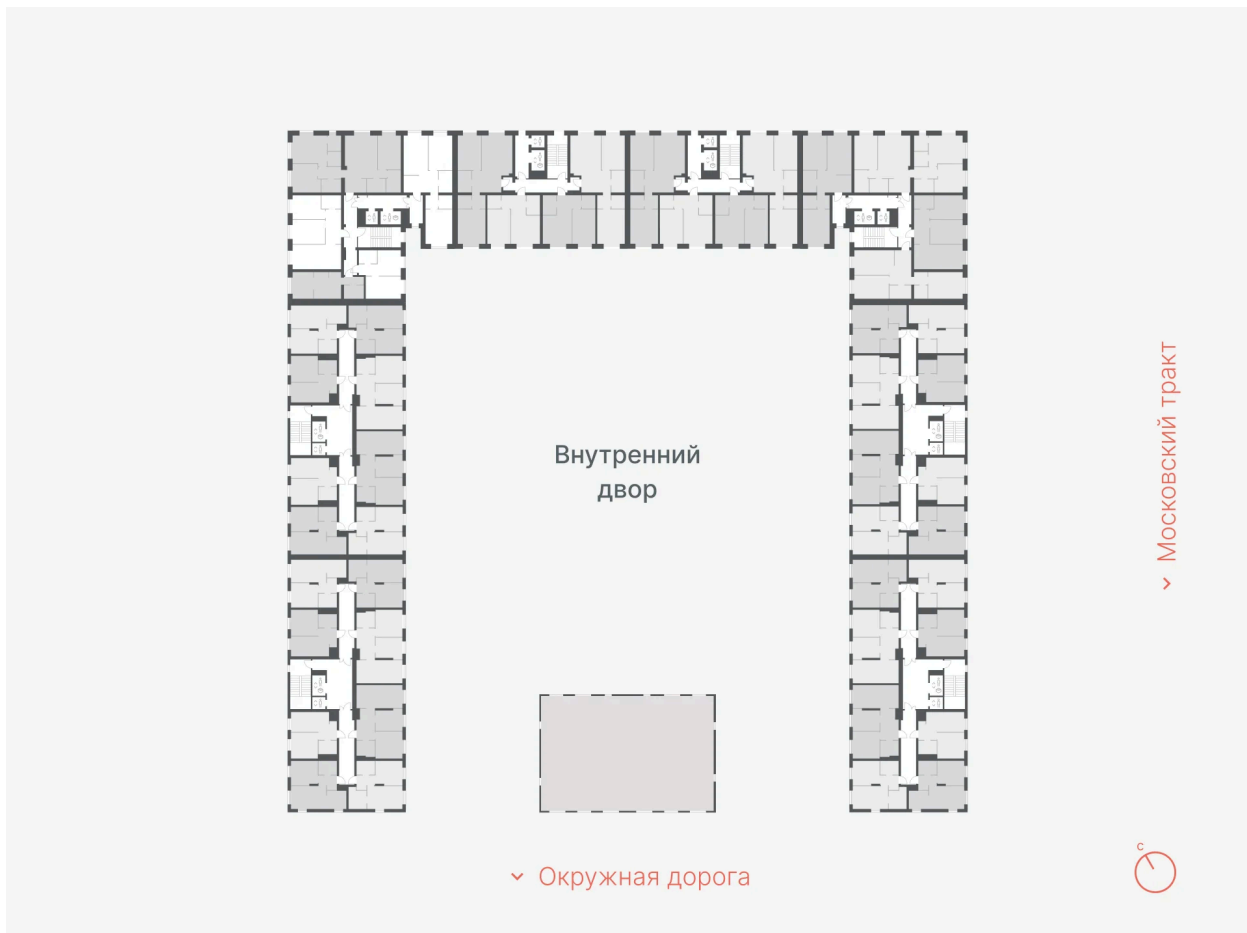

Номер: 6

2 комнатная 38.2 м²

Отсканируйте QR-код и
смотрите на сайте
72dom.com

7 010 000 руб.

В ипотеку от 34 944 руб.

Предчистовая отделка

1

| | | | |
|--------|--------------|--------|------------------|
| Проект | ЖК Дружеский | Корпус | Дружеский, ГП1.1 |
| Этаж | 2 | Секция | 1 |
| Сдача | 2 кв. 2026 | | |

26.06.2026 15:44 (Мск)

Не является публичной офертой, цена может быть скорректирована.
Информация взята с сайта «72dom.com».

На этаже 2

2 комнатная 38.2 м²

26.06.2026 15:44 (Мск)

Не является публичной офертой, цена может быть скорректирована.
Информация взята с сайта «72dom.com».

На генплане
Дружеский,
ГП1.1

2 комнатная 38.2 м²

26.06.2026 15:44 (Мск)

Не является публичной офертой, цена может быть скорректирована.
Информация взята с сайта «72dom.com».