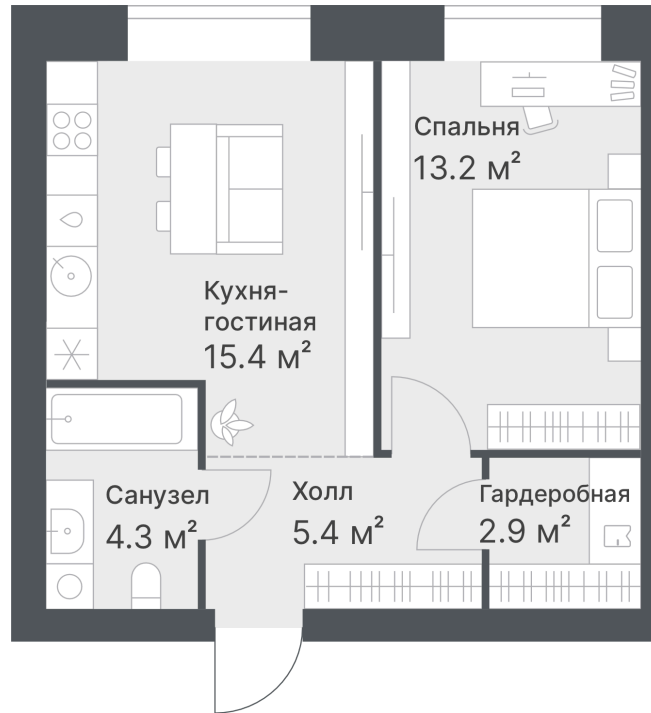

Номер: 24

1 комнатная 41.2 м²

Отсканируйте QR-код и
смотрите на сайте
72dom.com

8 100 000 руб.

В ипотеку от 40 377 руб.

Предчистовая отделка

1

Проект	ЖК Дружеский	Корпус	Дружеский, ГП1.2
Этаж	6	Секция	1
Сдача	2 кв. 2026		