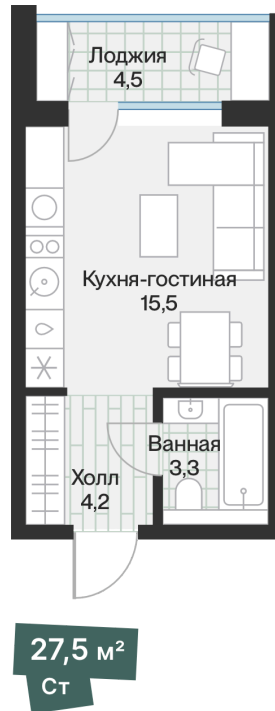

Номер: 37

Студия 25.24 м²

Отсканируйте QR-код и
смотрите на сайте
72dom.com

5 070 000 руб.

В ипотеку от 25 273 руб.

Предчистовая отделка

1

Проект	ЖК Эклипт	Корпус	ЖК «Эклипт», ГП40.3-11
Этаж	3	Секция	1
Сдача	2 кв. 2025		

26.06.2026 12:36 (Мск)

Не является публичной офертой, цена может быть скорректирована.
Информация взята с сайта «72dom.com».

На этаже 3

Студия 25.24 м²

Тип 3

Типовой этаж

26.06.2026 12:36 (Мск)

Не является публичной офертой, цена может быть скорректирована.
Информация взята с сайта «72dom.com».