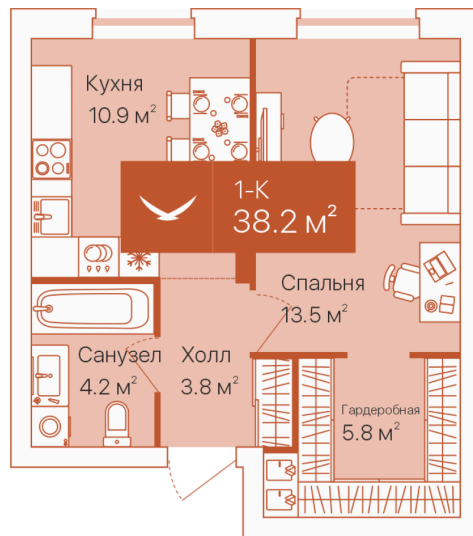

Номер: 428

1 комнатная 38.2 м²

Отсканируйте QR-код и
смотрите на сайте
72dom.com

7 490 000 руб.

Предчистовая отделка

1

Проект	Дом на Большой Спасской	Корпус	дом на Большой Спасской, ГП-14
Этаж	16	Секция	1
Сдача	4 кв. 2025		