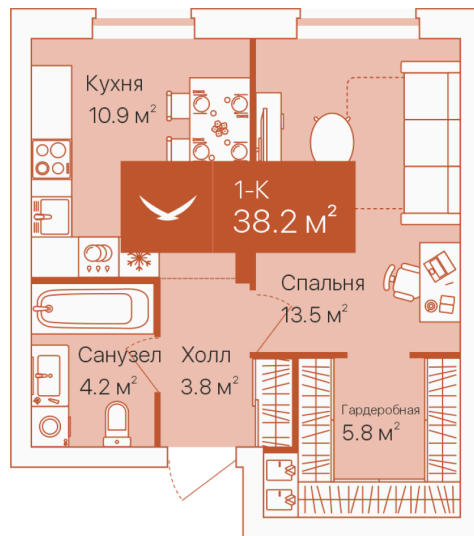

Номер: 428

1 комнатная 38.2 м²

Отсканируйте QR-код и
смотрите на сайте
72dom.com

8 550 000 руб.

В ипотеку от 43 456 руб.

Предчистовая отделка

Во двор

Проект Дом на Большой Спасской

Корпус дом на Большой Спасской, ГП-14

Этаж 16

Секция 1

Сдача 4 кв. 2025

05.06.2026 01:45 (Мск)

Не является публичной офертой, цена может быть скорректирована.
Информация взята с сайта «72dom.com».