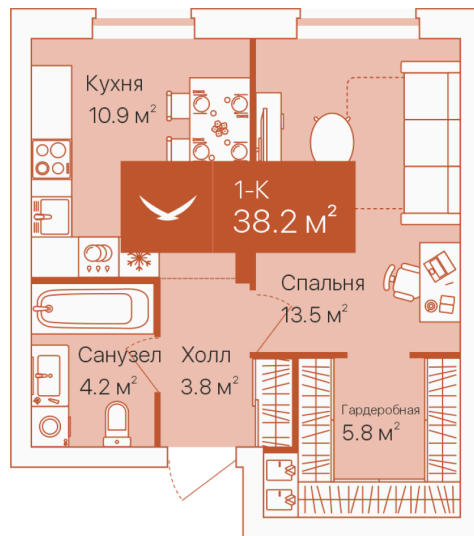

Номер: 428

1 комнатная 38.2 м²

Отсканируйте QR-код и
смотрите на сайте
72dom.com

8 550 000 руб.

В ипотеку от 43 456 руб.

Предчистовая отделка

Во двор

Проект Дом на Большой Спасской

Корпус дом на Большой Спасской, ГП-14

Этаж 16

Секция 1

Сдача 4 кв. 2025

05.06.2026 01:50 (Мск)

Не является публичной офертой, цена может быть скорректирована.
Информация взята с сайта «72dom.com».