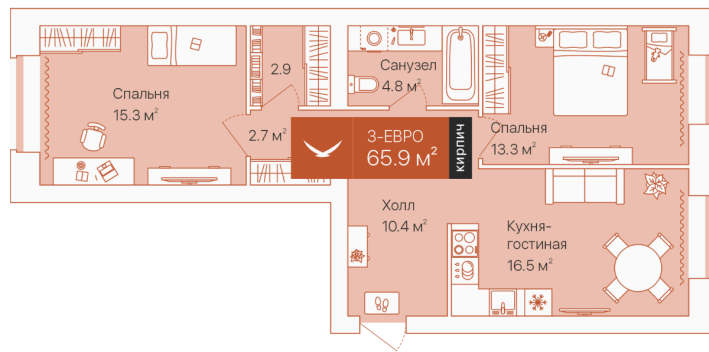

Номер: 306

2 комнатная 65.9 м²

Отсканируйте QR-код и
смотрите на сайте
72dom.com

12 180 000 руб.

В ипотеку от 61 906 руб.

Предчистовая отделка

На город и во двор

Проект Дом на Большой Спасской

Корпус дом на Большой Спасской, ГП-14

Этаж 10

Секция 1

Сдача 4 кв. 2025

05.06.2026 00:32 (Мск)

Не является публичной офертой, цена может быть скорректирована.
Информация взята с сайта «72dom.com».