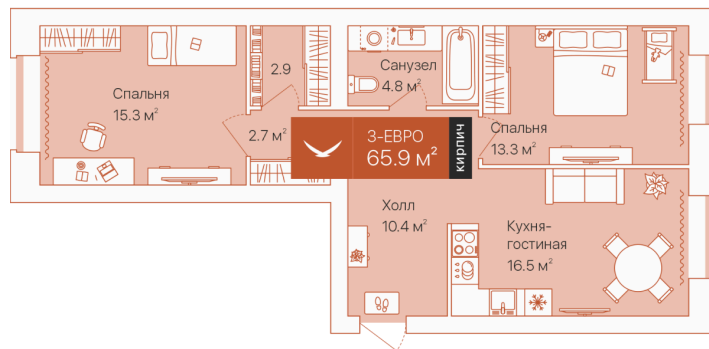

Номер: 306

2 комнатная 65.9 м²

Отсканируйте QR-код и
смотрите на сайте
72dom.com

10 380 000 руб.

Предчистовая отделка

1

Проект Дом на Большой Спасской

Корпус дом на Большой Спасской, ГП-14

Этаж 10

Секция 1

Сдача 4 кв. 2025

20.04.2026 18:58 (Мск)

Не является публичной офертой, цена может быть скорректирована. Информация взята с сайта «72dom.com»