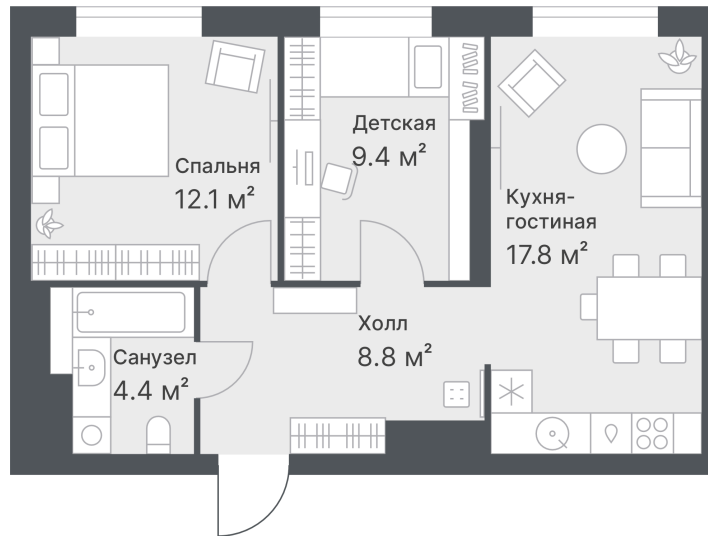

Номер: 556

2 комнатная 52.5 м²

Отсканируйте QR-код и
смотрите на сайте
72dom.com

8 680 000 руб.

Предчистовая отделка

1

Проект	ЖК Дружеский	Корпус	Дружеский, ГП1.1
Этаж	12	Секция	1
Сдача	2 кв. 2026		

20.04.2026 17:28 (Мск)