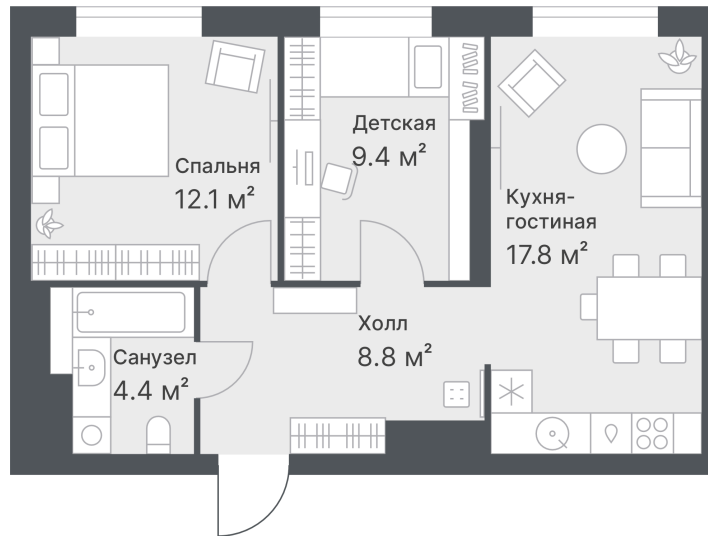

Номер: 210

2 комнатная 52.5 м²

Отсканируйте QR-код и
смотрите на сайте
72dom.com

8 770 000 руб.

Предчистовая отделка

1

Проект	ЖК Дружеский	Корпус	Дружеский, ГП1.1
Этаж	14	Секция	1
Сдача	2 кв. 2026		

20.04.2026 15:56 (Мск)