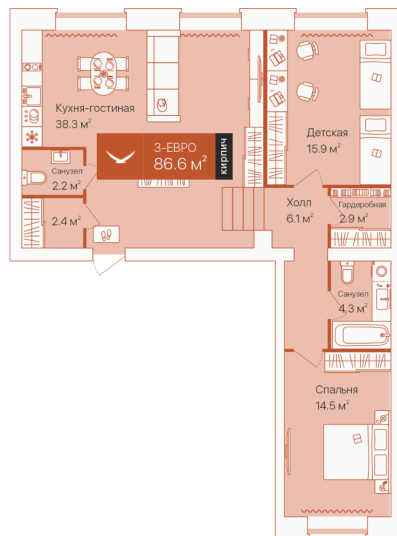

Номер: 74

2 комнатная 86.6 м²

Отсканируйте QR-код и
смотрите на сайте
72dom.com

13 400 000 руб.

В ипотеку от 68 107 руб.

Предчистовая отделка

На город и во двор

Проект Дом на Большой Спасской

Корпус дом на Большой Спасской, ГП-14

Этаж 1

Секция 1

Сдача 4 кв. 2025

04.06.2026 22:58 (Мск)

Не является публичной офертой, цена может быть скорректирована.
Информация взята с сайта «72dom.com».