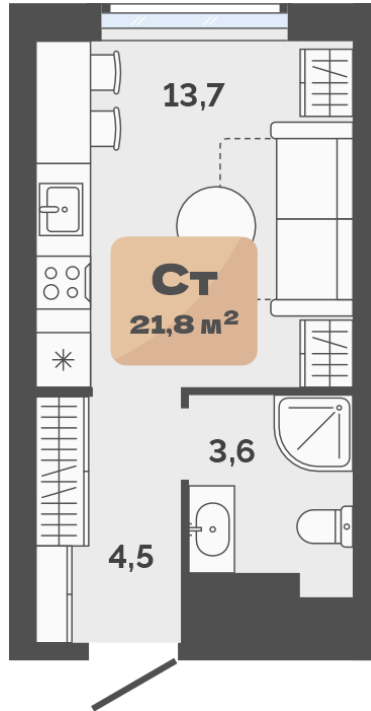

Номер: 250

Студия 21.8 м²

Отсканируйте QR-код и
смотрите на сайте
72dom.com

4 980 000 руб.

Предчистовая отделка

1

Проект	ЖК Баланс	Корпус	Баланс, ГП-22
Этаж	22	Секция	1
Сдача	1 кв. 2026		

20.04.2026 15:49 (Мск)