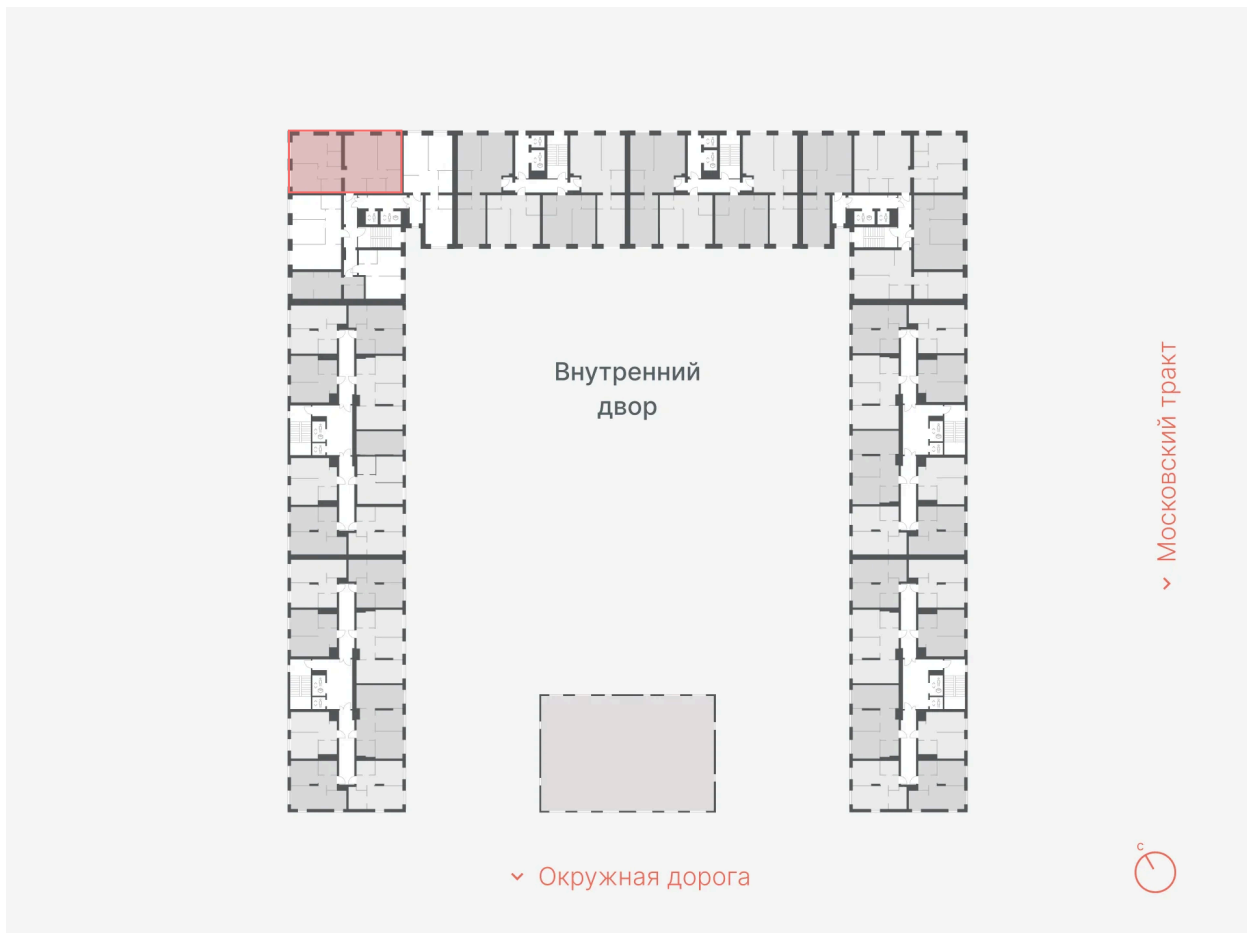

Проект	ЖК Дружеский	Корпус	Дружеский, ГП1.1
Этаж	6	Секция	1
Сдача	2 кв. 2026		

27.06.2026 17:33 (Мск)

Не является публичной офертой, цена может быть скорректирована.
Информация взята с сайта «72dom.com».

На этаже 6

3 комнатная 95.9 м²

27.06.2026 17:33 (Мск)

Не является публичной офертой, цена может быть скорректирована.
Информация взята с сайта «72dom.com».

На генплане
Дружеский,
ГП1.1

3 комнатная 95.9 м²

27.06.2026 17:33 (Мск)