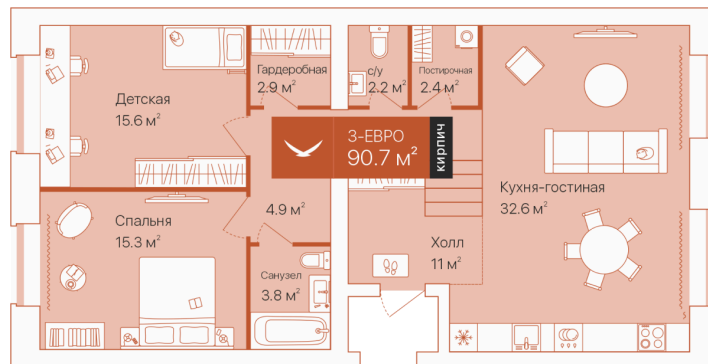

Номер: 197

2 комнатная 90.7 м²

Отсканируйте QR-код и
смотрите на сайте
72dom.com

14 570 000 руб.

В ипотеку от 74 053 руб.

Предчистовая отделка

На город и во двор

Проект Дом на Большой Спасской

Корпус дом на Большой Спасской, ГП-14

Этаж 1

Секция 1

Сдача 4 кв. 2025

15.06.2026 16:23 (Мск)

Не является публичной офертой, цена может быть скорректирована.
Информация взята с сайта «72dom.com».