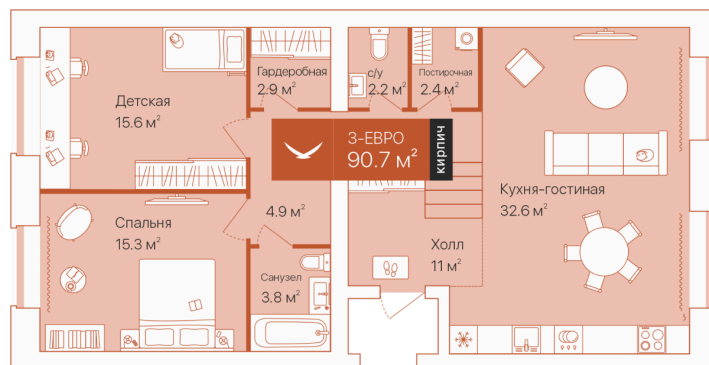

Номер: 197

2 комнатная 90.7 м²

Отсканируйте QR-код и
смотрите на сайте
72dom.com

12 380 000 руб.

Предчистовая отделка

1

Проект Дом на Большой Спасской

Корпус дом на Большой Спасской, ГП-14

Этаж 1

Секция 1

Сдача 4 кв. 2025

20.04.2026 17:25 (Мск)

Не является публичной офертой, цена может быть скорректирована. Информация взята с сайта «72dom.com»