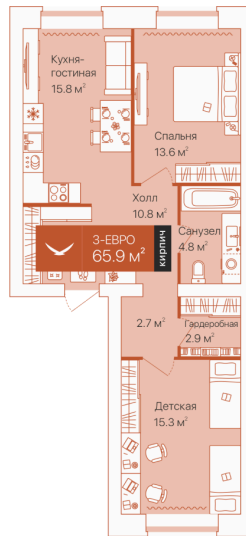

Номер: 68

# 2 комнатная 65.9 м<sup>2</sup>

Отсканируйте QR-код и  
смотрите на сайте  
72dom.com

## 10 420 000 руб.

Предчистовая отделка

1

Проект Дом на Большой Спасской

Корпус дом на Большой Спасской, ГП-14

Этаж 8

Секция 1

Сдача 4 кв. 2025