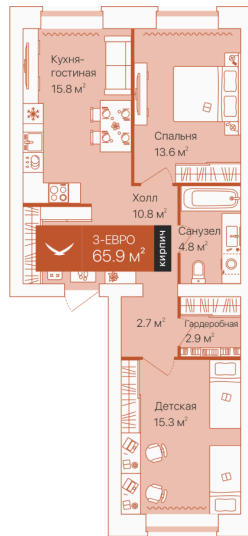

Номер: 68

2 комнатная 65.9 м²

Отсканируйте QR-код и
смотрите на сайте
72dom.com

12 090 000 руб.

В ипотеку от 61 449 руб.

Предчистовая отделка

На город и во двор

Проект Дом на Большой Спасской

Корпус дом на Большой Спасской, ГП-14

Этаж 8

Секция 1

Сдача 4 кв. 2025

05.06.2026 00:25 (Мск)

Не является публичной офертой, цена может быть скорректирована.
Информация взята с сайта «72dom.com».