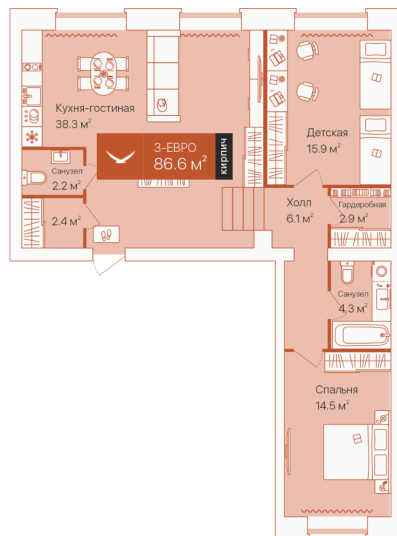

Номер: 1

2 комнатная 86.6 м²

Отсканируйте QR-код и
смотрите на сайте
72dom.com

13 400 000 руб.

В ипотеку от 68 107 руб.

Предчистовая отделка

На город и во двор

Проект Дом на Большой Спасской

Корпус дом на Большой Спасской, ГП-14

Этаж 1

Секция 1

Сдача 4 кв. 2025

04.06.2026 23:09 (Мск)

Не является публичной офертой, цена может быть скорректирована.
Информация взята с сайта «72dom.com».