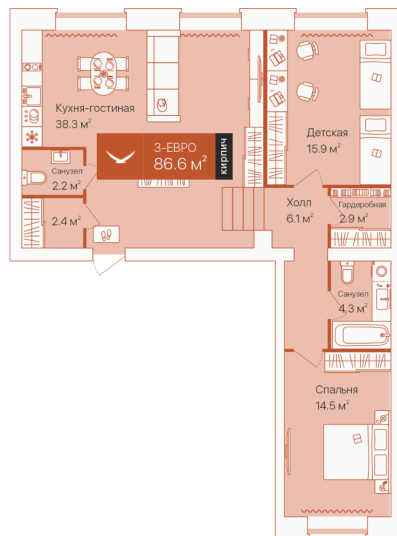

Номер: 1

2 комнатная 86.6 м²

Отсканируйте QR-код и
смотрите на сайте
72dom.com

11 740 000 руб.

Предчистовая отделка

1

Проект Дом на Большой Спасской

Корпус дом на Большой Спасской, ГП-14