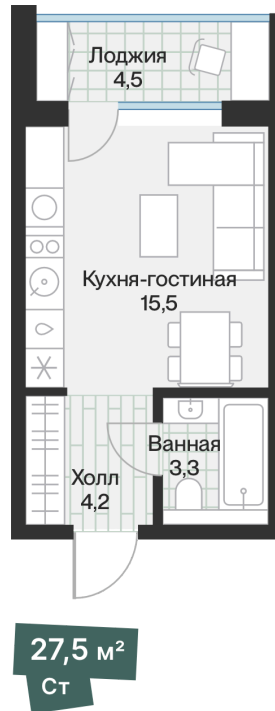

Номер: 43

Студия 25.24 м²

Отсканируйте QR-код и
смотрите на сайте
72dom.com

5 160 000 руб.

В ипотеку от 25 722 руб.

Предчистовая отделка

1

Проект	ЖК Эклипт	Корпус	ЖК «Эклипт», ГП41.3-11
Этаж	4	Секция	1
Сдача	2 кв. 2025		

26.06.2026 13:00 (Мск)

Не является публичной офертой, цена может быть скорректирована.
Информация взята с сайта «72dom.com».

На этаже 4

Студия 25.24 м²

Тип 3

Типовой этаж

26.06.2026 13:00 (Мск)

Не является публичной офертой, цена может быть скорректирована.
Информация взята с сайта «72dom.com».