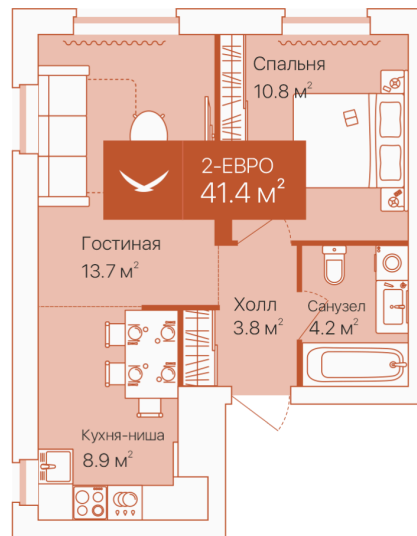

Номер: 432

2 комнатная 41.4 м²

Отсканируйте QR-код и
смотрите на сайте
72dom.com

8 770 000 руб.

Предчистовая отделка

1

Проект Дом на Большой Спасской

Корпус дом на Большой Спасской, ГП-14

Этаж 16

Секция 1

Сдача 4 кв. 2025

20.04.2026 17:27 (Мск)

Не является публичной офертой, цена может быть скорректирована. Информация взята с сайта «72dom.com»