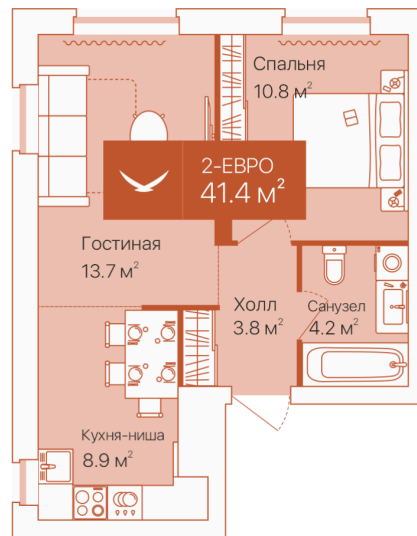

Номер: 432

2 комнатная 41.4 м²

Отсканируйте QR-код и
смотрите на сайте
72dom.com

10 000 000 руб.

В ипотеку от 50 826 руб.

Предчистовая отделка

На город

Проект Дом на Большой Спасской

Корпус дом на Большой Спасской, ГП-14

Этаж 16

Секция 1

Сдача 4 кв. 2025

05.06.2026 01:40 (Мск)

Не является публичной офертой, цена может быть скорректирована.
Информация взята с сайта «72dom.com».