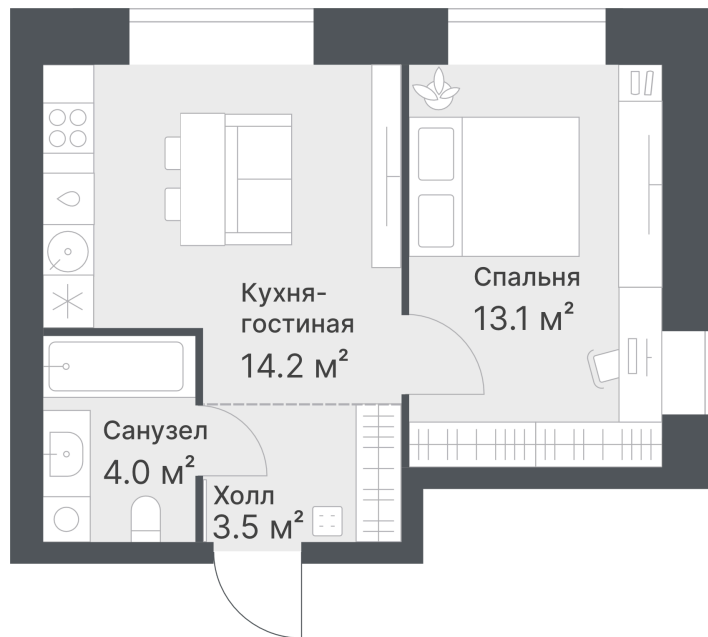

Номер: 1

2 комнатная 34.8 м²

Отсканируйте QR-код и
смотрите на сайте
72dom.com

6 600 000 руб.

Предчистовая отделка

1

Проект	ЖК Дружеский	Корпус	Дружеский, ГП1.2
Этаж	2	Секция	1
Сдача	2 кв. 2026		

20.04.2026 16:02 (Мск)