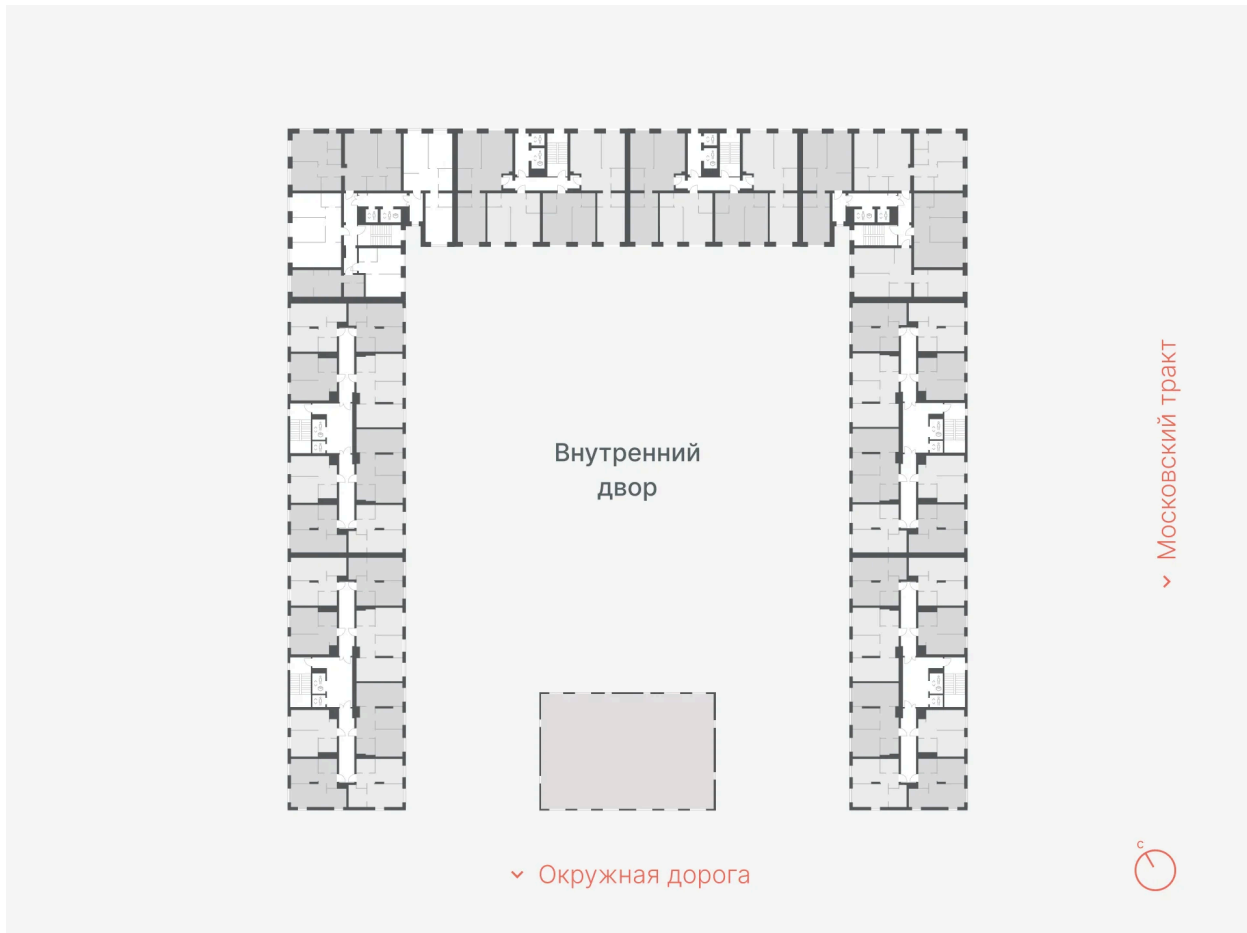

Проект **ЖК Дружеский**

Корпус **Дружеский, ГП1.1**

Этаж **5**

Секция **1**

Сдача **2 кв. 2026**

26.06.2026 12:44 (Мск)

Не является публичной офертой, цена может быть скорректирована.
Информация взята с сайта «72dom.com».

На этаже 5

2 комнатная 52.9 м²

26.06.2026 12:44 (Мск)

Не является публичной офертой, цена может быть скорректирована.
Информация взята с сайта «72dom.com».

На генплане Дружеский, ГП1.1

2 комнатная 52.9 м²

26.06.2026 12:44 (Мск)