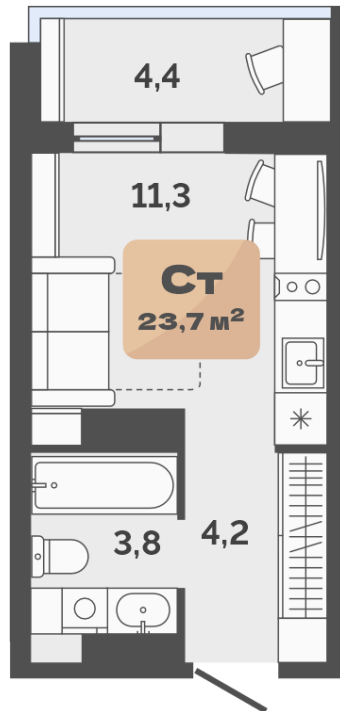

Номер: 162

Студия 21.5 м²

Отсканируйте QR-код и
смотрите на сайте
72dom.com

5 460 000 руб.

В ипотеку от 27 217 руб.

Предчистовая отделка

1

Проект	ЖК Баланс	Корпус	Баланс, ГП-16
Этаж	16	Секция	1
Сдача	2 кв. 2026		