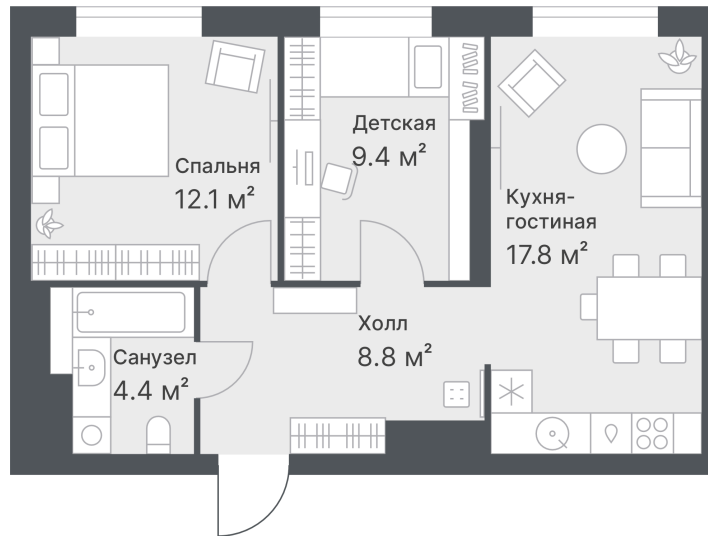

Номер: 92

2 комнатная 52.5 м²

Отсканируйте QR-код и
смотрите на сайте
72dom.com

8 680 000 руб.

Предчистовая отделка

1

Проект	ЖК Дружеский	Корпус	Дружеский, ГП1.1
Этаж	13	Секция	1
Сдача	2 кв. 2026		

20.04.2026 16:08 (Мск)