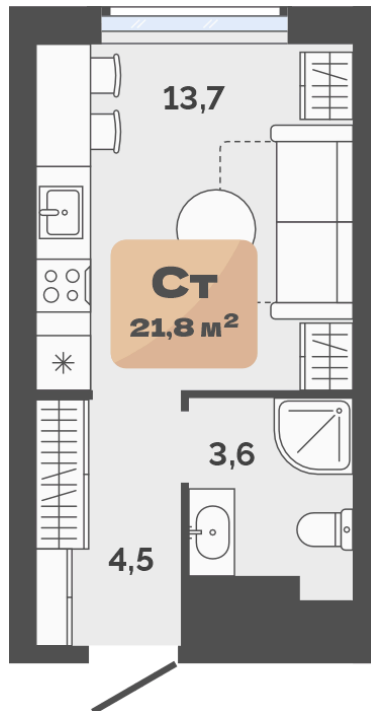

Номер: 250

Студия 21.8 м²

Отсканируйте QR-код и
смотрите на сайте
72dom.com

5 020 000 руб.

Предчистовая отделка

1

Проект	ЖК Баланс	Корпус	Баланс, ГП-18
Этаж	22	Секция	1
Сдача	1 кв. 2026		

20.04.2026 15:47 (Мск)