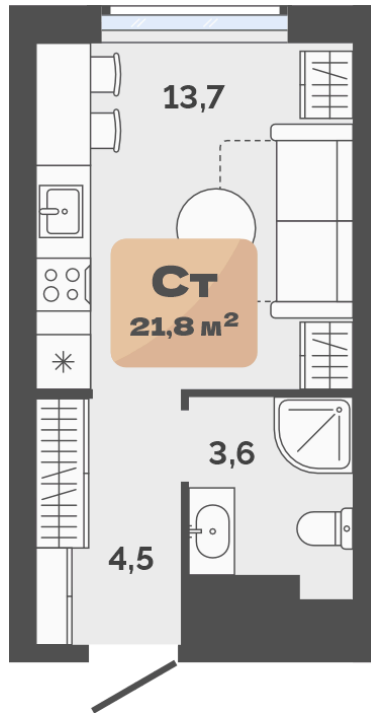

Номер: 250

Студия 21.8 м²

Отсканируйте QR-код и
смотрите на сайте
72dom.com

5 840 000 руб.

В ипотеку от 29 112 руб.

Предчистовая отделка

1

Проект	ЖК Баланс	Корпус	Баланс, ГП-18
Этаж	22	Секция	1
Сдача	1 кв. 2026		