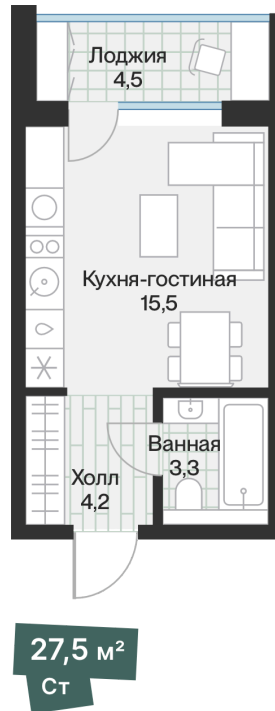

Номер: 37

Студия 25.24 м²

Отсканируйте QR-код и
смотрите на сайте
72dom.com

5 100 000 руб.

В ипотеку от 25 423 руб.

Предчистовая отделка

1

Проект	ЖК Эклипт	Корпус	ЖК «Эклипт», ГП61.3-15
Этаж	3	Секция	1
Сдача	2 кв. 2025		